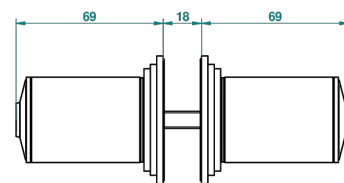

# FAUBOURG PORCELAINE NOIRE

G2L-638V

Paire de boutons grand modèle

THG<sup>®</sup>  
PARIS

34723

03/01/2012