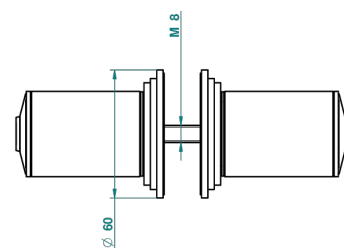

# FAUBOURG PORCELAINE NOIRE

G2L-638V

Paire de boutons grand modèle

THG<sup>®</sup>  
PARIS

34723

03/01/2012