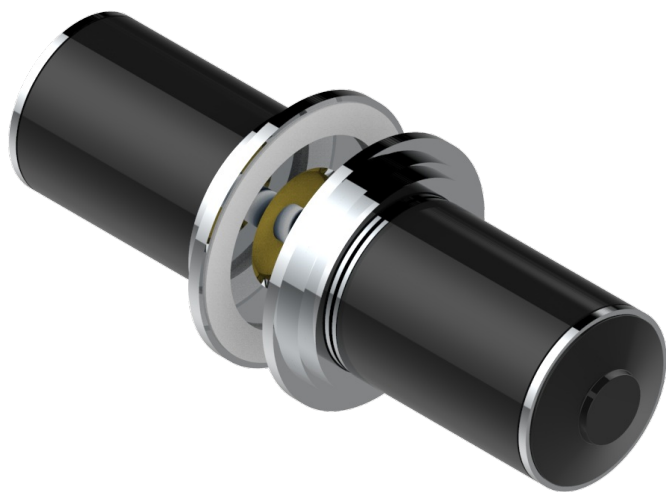

# FAUBOURG PORCELAINE NOIRE

G2L-638V

Paire de boutons grand modèle

THG<sup>®</sup>  
PARIS

34723

03/01/2012

## CARACTÉRISTIQUES

- Pour porte de douche

## FINITIONS DISPONIBLES

Chromé - A02  
Chromé / doré - G02  
Chromé mat - C02  
Doré brillant - F01  
Doré mat - F07  
Laiton fumé naturel - A13

Nickel brillant - B01  
Nickel mat - C01  
Noir mat céramique - D30  
Or pâle - F30  
Or pâle mat - F31  
Pvd blush - H62