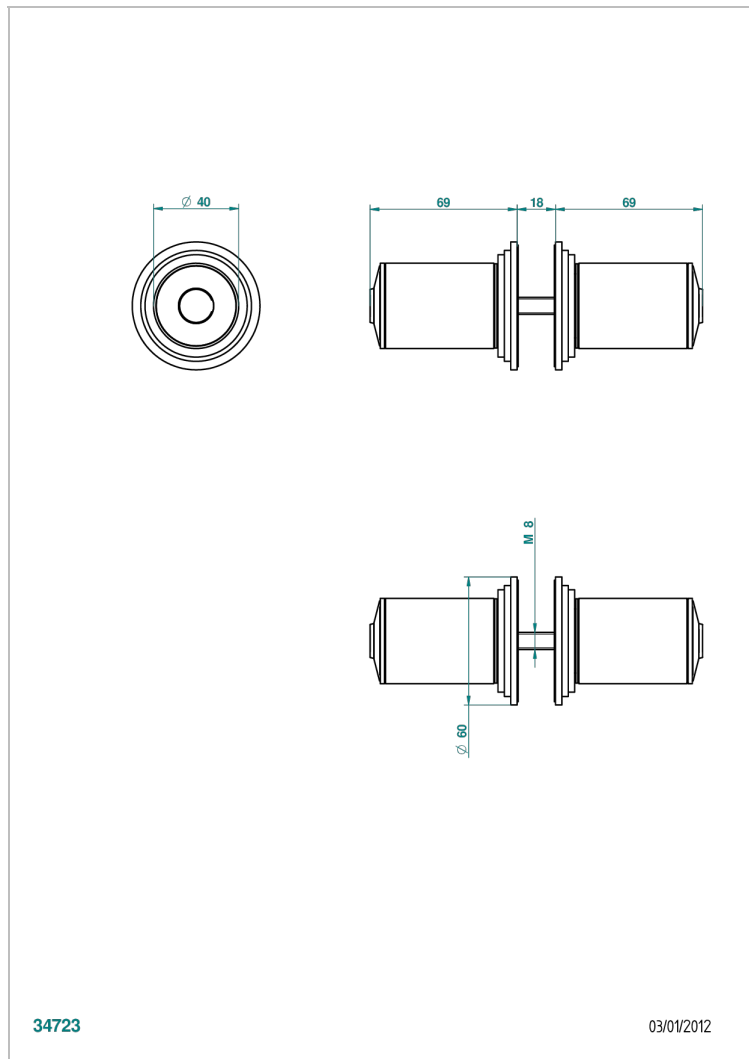

FAUBOURG BLACK PORCELAIN

G2L-638V

大号按钮（一对）

THG[®]
PARIS

34723

03/01/2012

特色

- Faubourg Black Porcelain
- 大号按钮（一对）