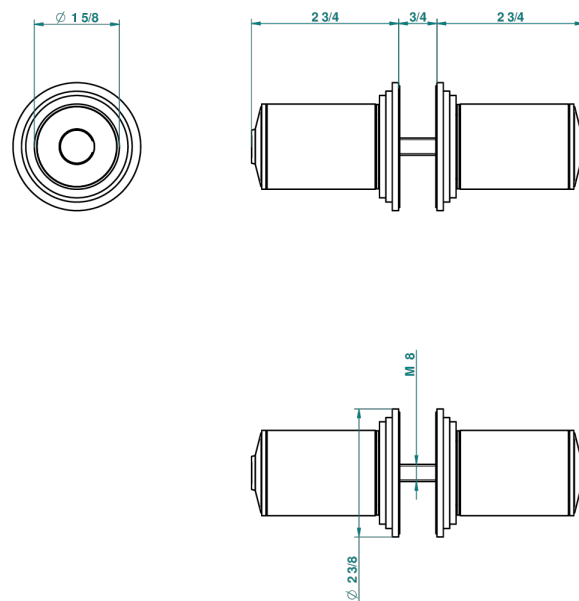

FAUBOURG - ЧЕРНЫЙ ФАРФОР

G2L-638V

Ручки большие, пара

THG[®]
PARIS

34723

03/01/2012

ХАРАКТЕРИСТИКИ

- Faubourg - чёрный фарфор
- Ручки большие, пара