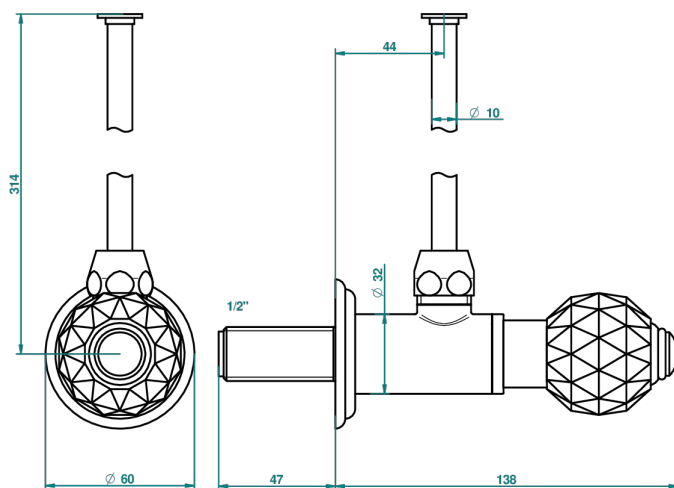

MANDARINE CRISTALLIA DIAMANT

U1K-181/S

Eckventil 1/2" mit Schubrosette und 30 cm Kupferrohr

THG[®]
PARIS

34716

16/07/2009

EIGENSCHAFTEN

- Mandarine Cristallia Diamant
- Eckventil 1/2" mit Schubrosette und 30 cm Kupferrohr