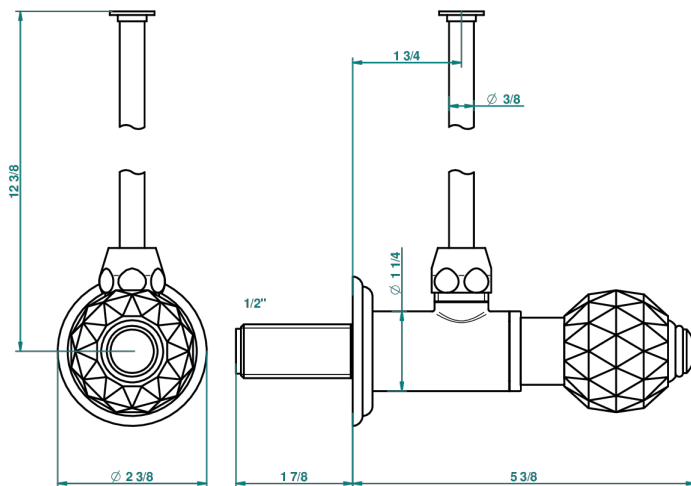

MANDARINE CRISTALLIA DIAMANT

U1K-181/S

Eckventil 1/2" mit Schubrosette und 30 cm Kupferrohr

THG[®]
PARIS

34716

16/07/2009

EIGENSCHAFTEN

- Mandarine Cristallia Diamant
- Eckventil 1/2" mit Schubrosette und 30 cm Kupferrohr