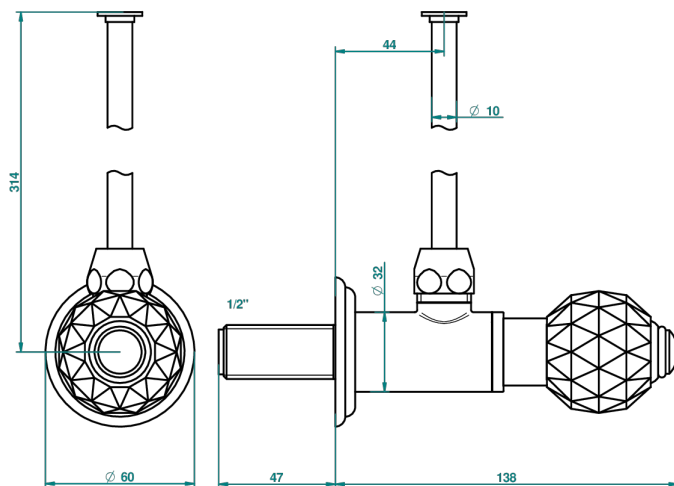

# MANDARINE CRISTALLIA DIAMANT

U1K-181/S

Eckventil 1/2" mit Schubrosette und 30 cm Kupferrohr

THG<sup>®</sup>  
PARIS

34716

16/07/2009

## EIGENSCHAFTEN

- Mandarine Cristallia Diamant
- Eckventil 1/2" mit Schubrosette und 30 cm Kupferrohr