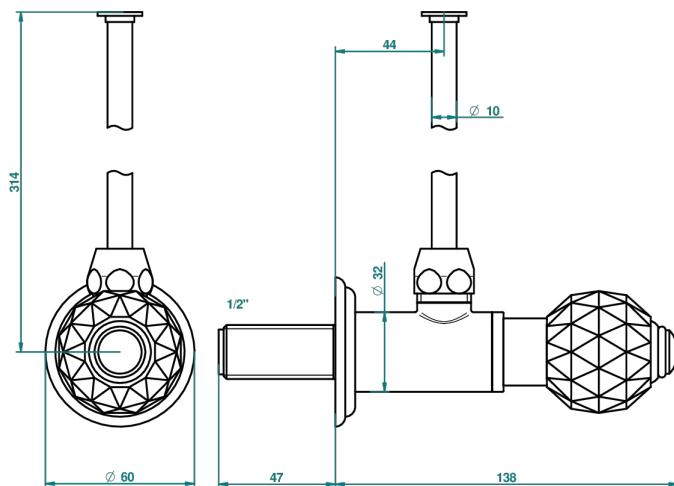

# MANDARINE CRISTALLIA DIAMANT

U1K-181/S

1/2"可调节龙头，30厘米管道，适应任何风格

THG<sup>®</sup>  
PARIS

34716

16/07/2009

## 特色

- Mandarin Cristallia Diamant
- 1/2"可调节龙头，30厘米管道，适应任何风格