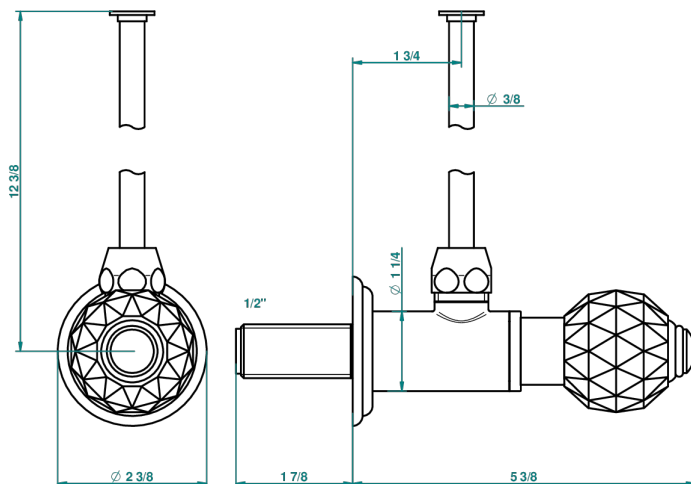

# MANDARINE CRISTALLIA DIAMANT

U1K-181/S

Eckventil 1/2" mit Schubrosette und 30 cm Kupferrohr

THG<sup>®</sup>  
PARIS

34716

16/07/2009

## EIGENSCHAFTEN

- Mandarine Cristallia Diamant
- Eckventil 1/2" mit Schubrosette und 30 cm Kupferrohr