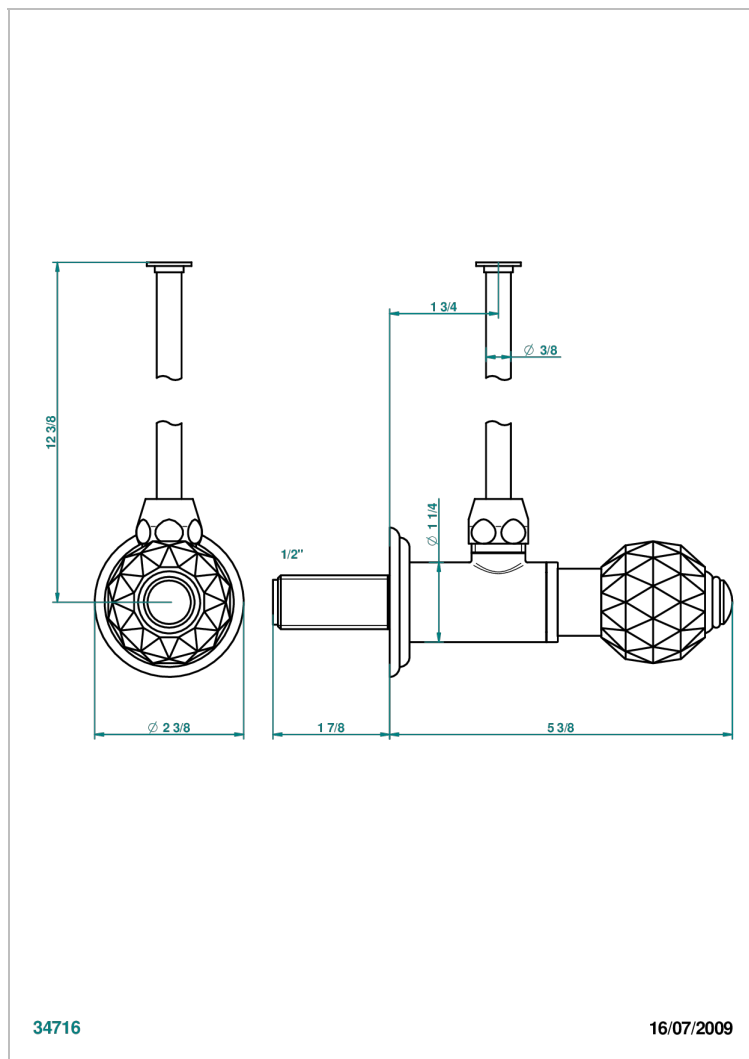

MANDARINE CRISTALLIA DIAMANT

U1K-181/S

1/2"可调节龙头，30厘米管道，适应任何风格

THG[®]
PARIS

特色

- Mandarin Cristallia Diamant
- 1/2"可调节龙头，30厘米管道，适应任何风格

可选饰面

Black ceram - D30
Blush PVD - H62
Graphite PVD - H64
Matt Umber PVD - H67
Matt blush PVD - H60
Matt graphite PVD - H65