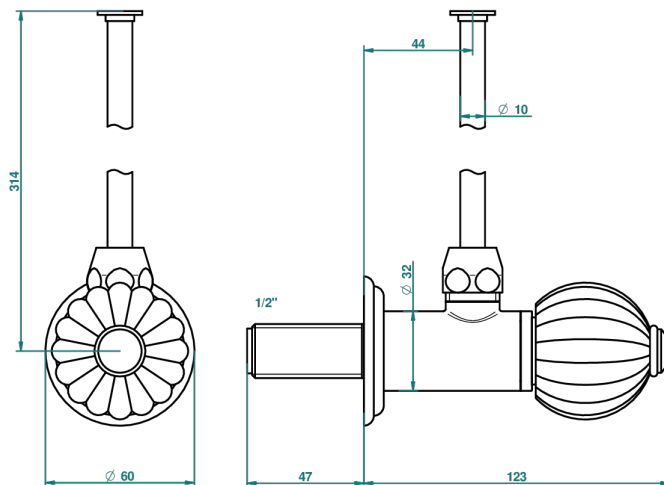

MANDARINE CRISTAL CLARO

U1D-181/S

Llave de escuadra 1/2" con tubo de 30 cm con mando de estilo

THG[®]
PARIS

34710

16/07/2009

CARACTERÍSTICAS

- Mandarine cristal claro
- Llave de escuadra 1/2" con tubo de 30 cm con mando de estilo