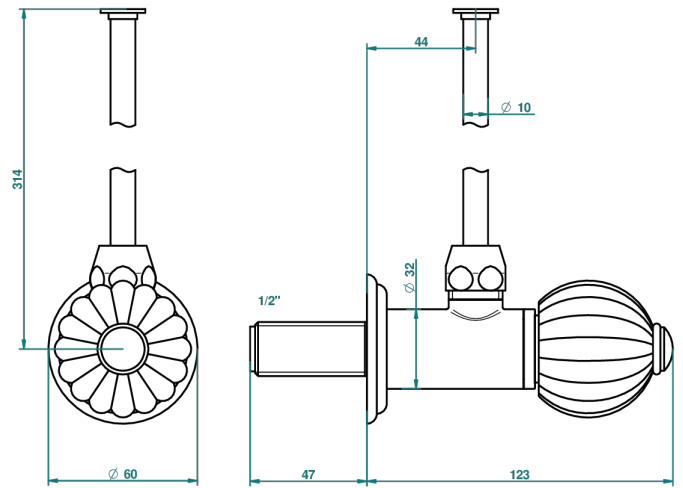

MANDARINE, KRISTALL KLAR

U1D-181/S

Eckventil 1/2" mit Schubrosette und 30 cm Kupferrohr

THG[®]
PARIS

34710

16/07/2009

EIGENSCHAFTEN

- Mandarine, Kristall klar
- Eckventil 1/2" mit Schubrosette und 30 cm Kupferrohr