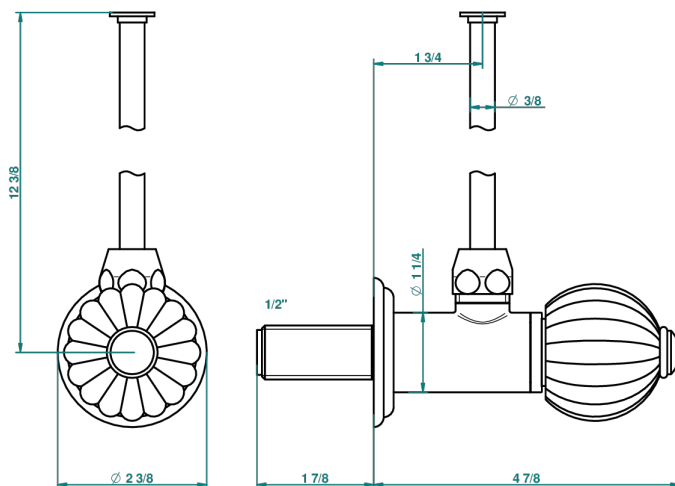

# MANDARINE CRISTAL CLARO

U1D-181/S

Llave de escuadra 1/2" con tubo de 30 cm con mando de estilo

THG<sup>®</sup>  
PARIS

34710

16/07/2009

## CARACTERÍSTICAS

- Mandarine cristal claro
- Llave de escuadra 1/2" con tubo de 30 cm con mando de estilo