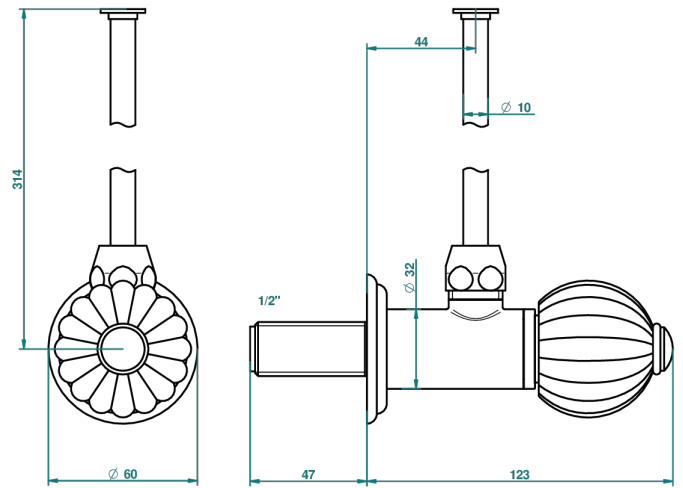

# MANDARINE, KRISTALL KLAR

U1D-181/S

Eckventil 1/2" mit Schubrosette und 30 cm Kupferrohr

THG<sup>®</sup>  
PARIS

34710

16/07/2009

## EIGENSCHAFTEN

- Mandarine, Kristall klar
- Eckventil 1/2" mit Schubrosette und 30 cm Kupferrohr