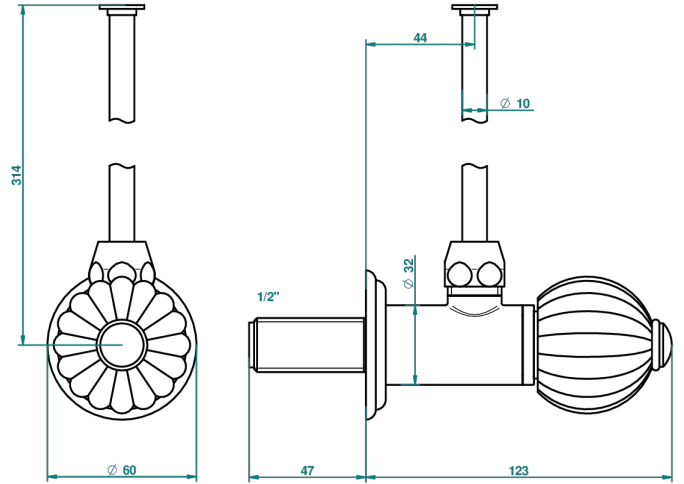

# MANDARINE CLEAR CRYSTAL

U1D-181/S

1/2"可调节龙头，30厘米管道，适应任何风格

THG<sup>®</sup>  
PARIS

34710

16/07/2009

## 特色

- Mandarin Clear crystal
- 1/2"可调节龙头，30厘米管道，适应任何风格