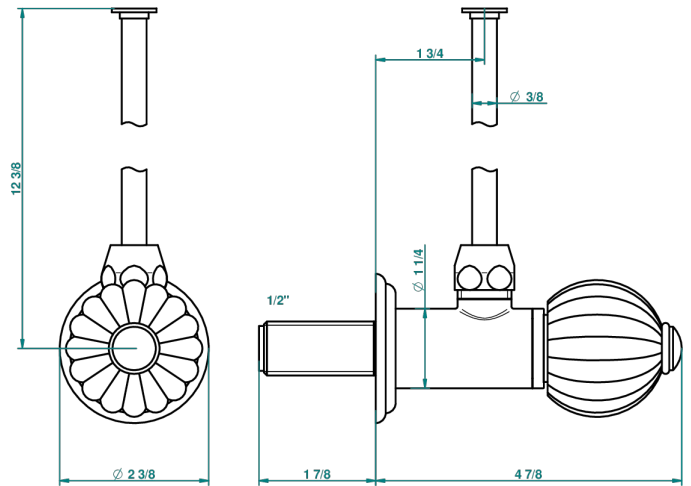

# MANDARINE, KRISTALL KLAR

U1D-181/S

Eckventil 1/2" mit Schubrosette und 30 cm Kupferrohr

THG<sup>®</sup>  
PARIS

34710

16/07/2009

## EIGENSCHAFTEN

- Mandarine, Kristall klar
- Eckventil 1/2" mit Schubrosette und 30 cm Kupferrohr