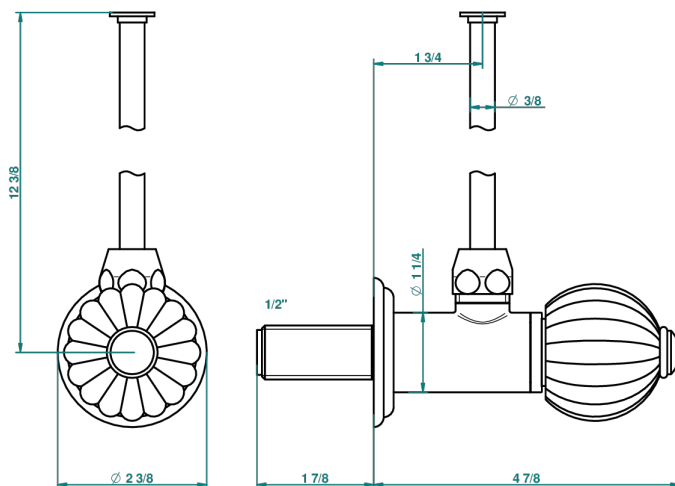

# MANDARINE CLEAR CRYSTAL

U1D-181/S

1/2"可调节龙头，30厘米管道，适应任何风格

THG<sup>®</sup>  
PARIS

34710

16/07/2009

## 特色

- Mandarin Clear crystal
- 1/2"可调节龙头，30厘米管道，适应任何风格