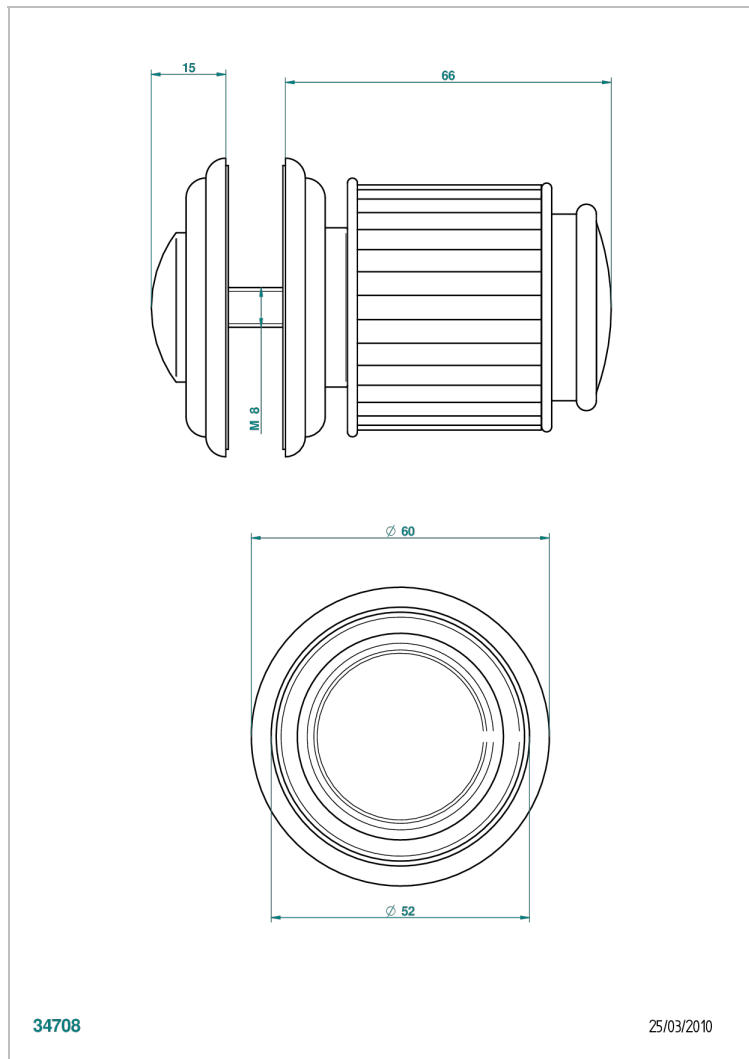

JAIPUR ONICE NEGRO

A9C-639V

Tirador grande modelo

THG[®]
PARIS

CARACTERÍSTICAS

- Jaipur Onice Negro
- Tirador grande modelo

ACABADOS DISPONIBLES

Bronce claro - D01
Cerámica negra mate - D30
Cobre viejo mate - H07
Cromo - A02
Cromo / dorado - G02
Cromo mate - C02