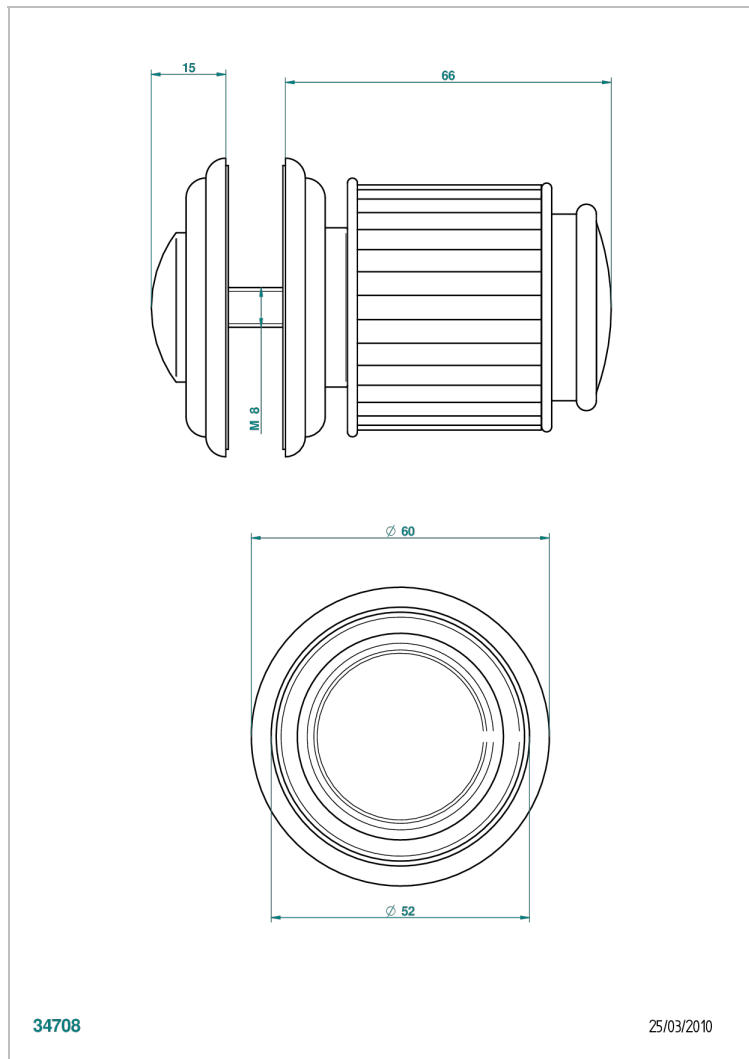

## CARACTERÍSTICAS

- Jaipur Onice Negro
- Tirador grande modelo