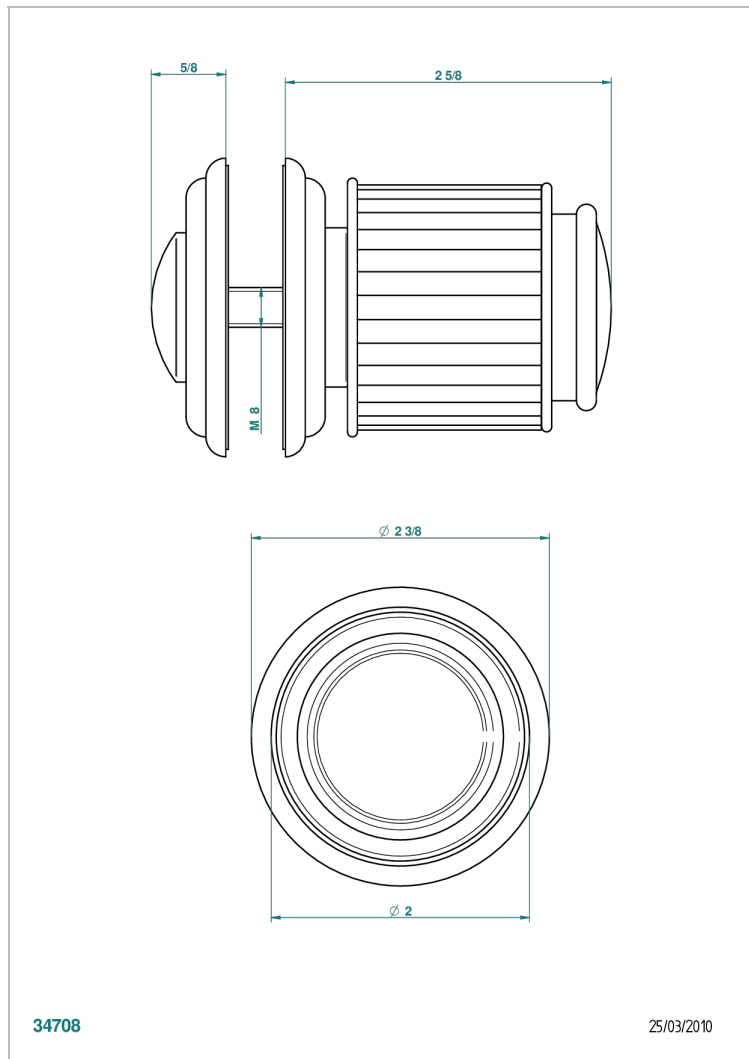

JAIPUR ONICE NEGRO

A9C-639V

Tirador grande modelo

THG[®]
PARIS

CARACTERÍSTICAS

- Jaipur Onice Negro
- Tirador grande modelo

ACABADOS DISPONIBLES

Bronce claro - D01
Cerámica negra mate - D30
Cobre viejo mate - H07
Cromo - A02
Cromo / dorado - G02
Cromo mate - C02