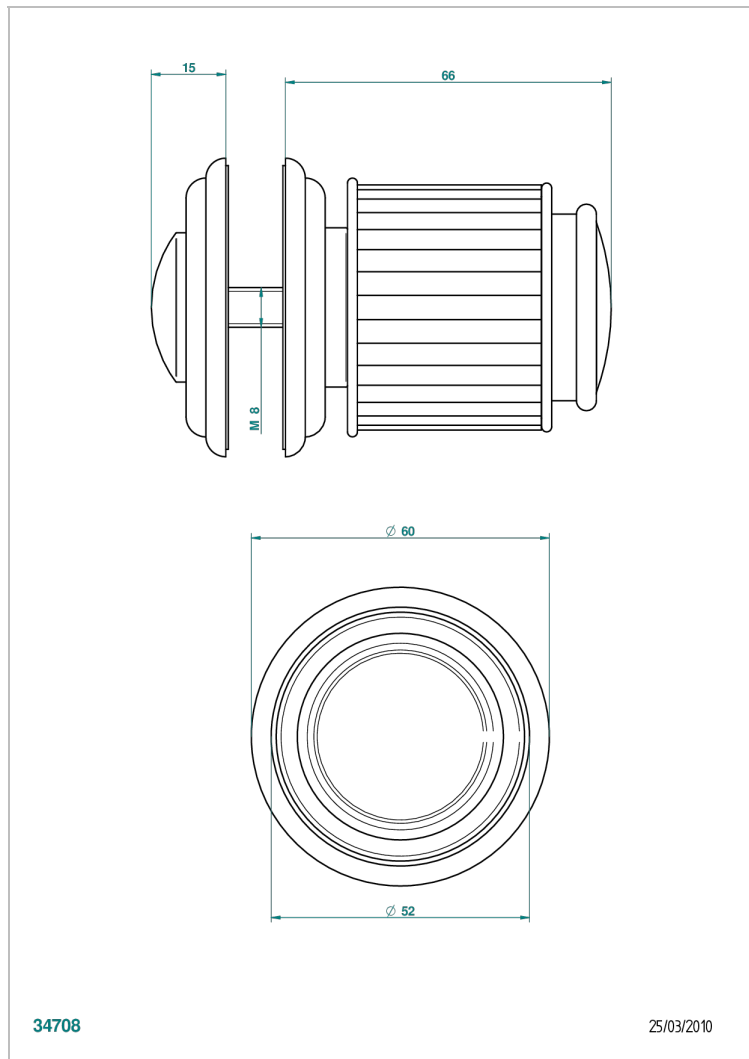

JAIPUR С ЧЕРНЫМ ОНИКСОМ

A9C-639V

Ручка большая

THG[®]
PARIS

ХАРАКТЕРИСТИКИ

- Jaipur с чёрным ониксом
- Ручка большая

ДОСТУПНЫЕ ВАРИАНТЫ ПОКРЫТИЙ

Black ceram - D30
Blush PVD - H62
Graphite PVD - H64
Matt Umber PVD - H67
Matt blush PVD - H60
Matt graphite PVD - H65