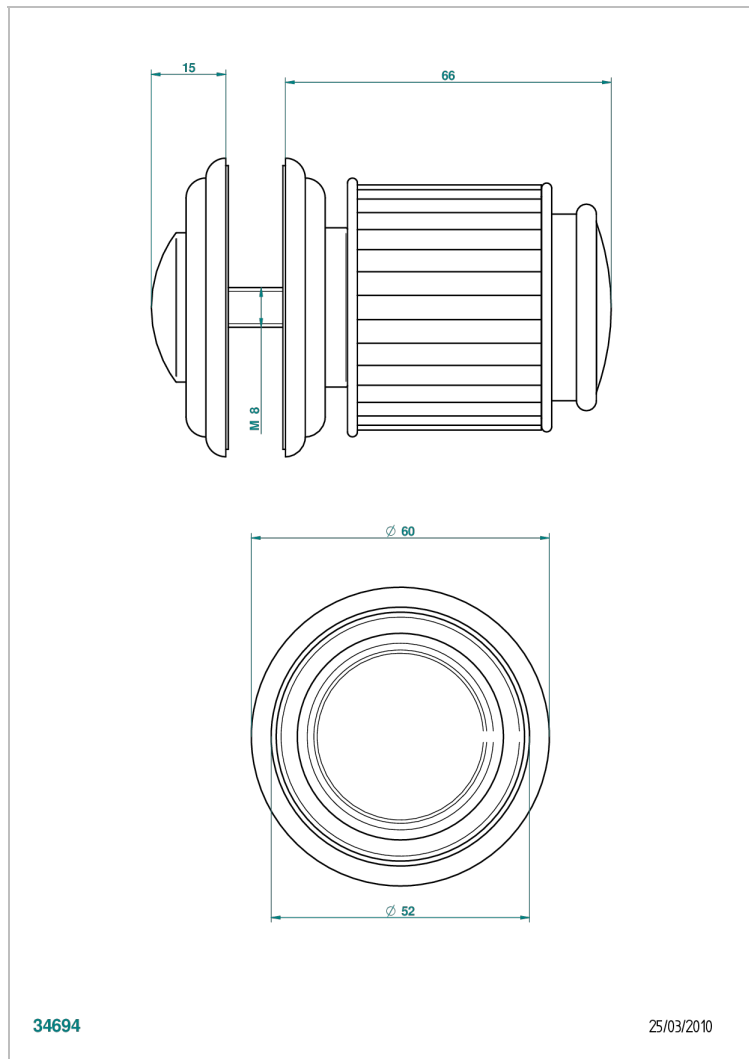

# JAIPUR CRISTAL SATINADO

A9B-639V

Tirador grande modelo

THG<sup>®</sup>  
PARIS

## CARACTERÍSTICAS

- Jaipur Cristal Satinado
- Tirador grande modelo