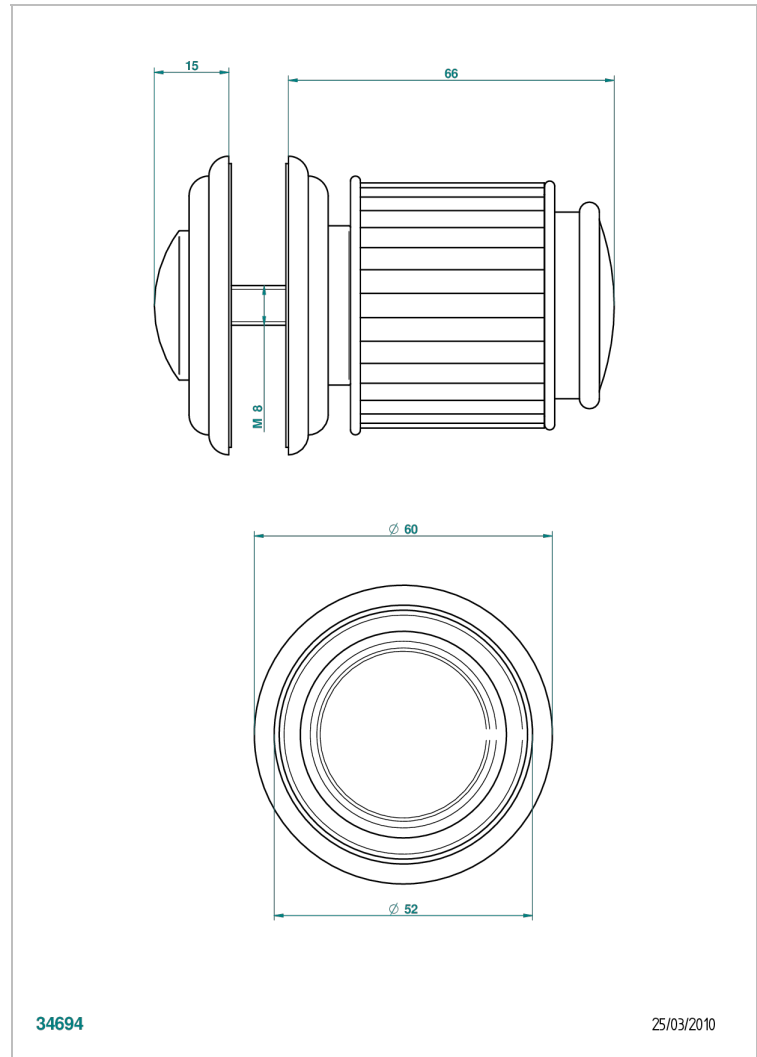

## EIGENSCHAFTEN

- Jaipur, Kristall satiniert
- Großer Knopf