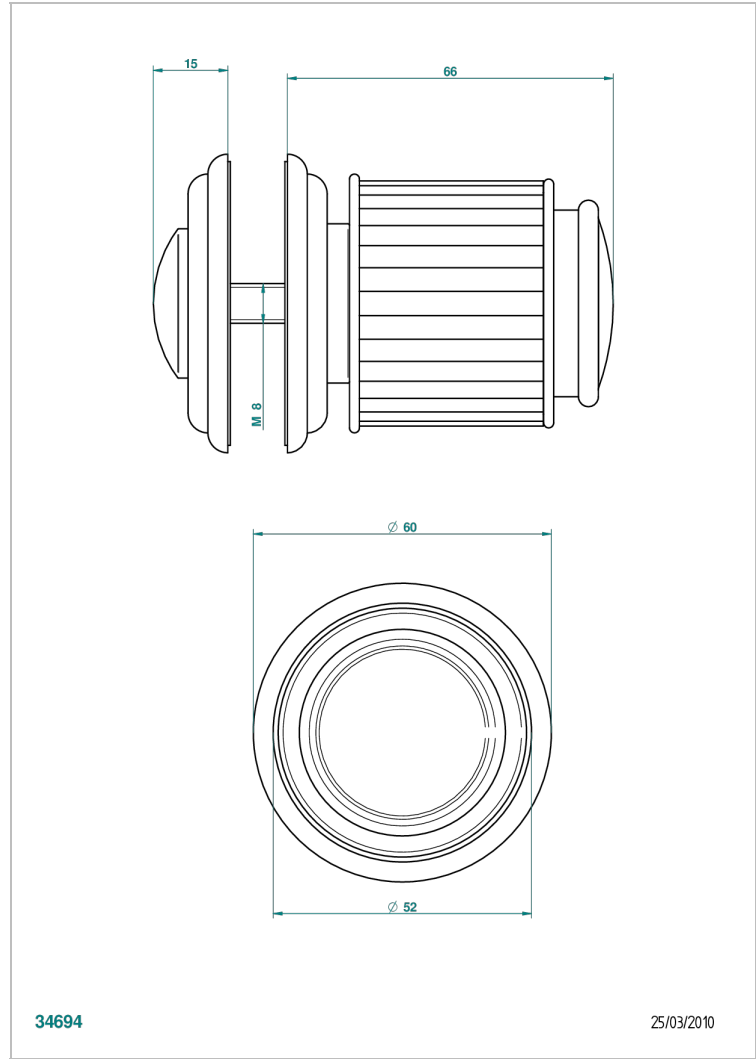

JAIPUR SATIN CRYSTAL

A9B-639V

大号按钮

THG[®]
PARIS

特色

- Jaipur Satin crystal
- 大号按钮

可选饰面

Black ceram - D30
Blush PVD - H62
Graphite PVD - H64
Matt Umber PVD - H67
Matt blush PVD - H60
Matt graphite PVD - H65