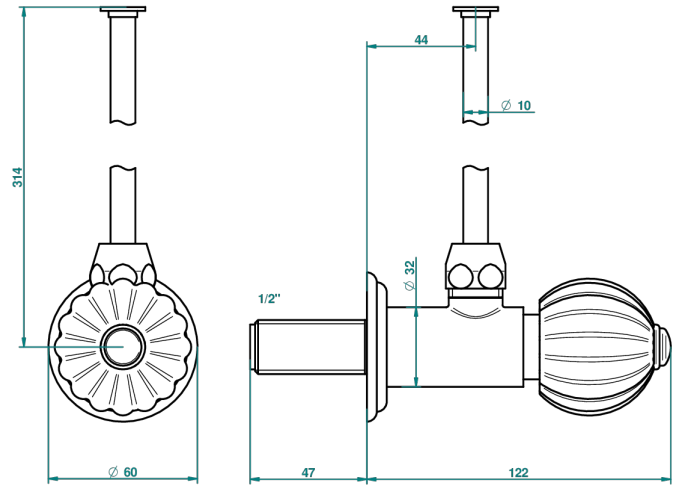

# MANDARINE METAL

U1A-181/S

Llave de escuadra 1/2" con tubo de 30 cm con mando de estilo

THG<sup>®</sup>  
PARIS

34692

09/07/2009

## CARACTERÍSTICAS

- Mandarin Metal
- Llave de escuadra 1/2" con tubo de 30 cm con mando de estilo