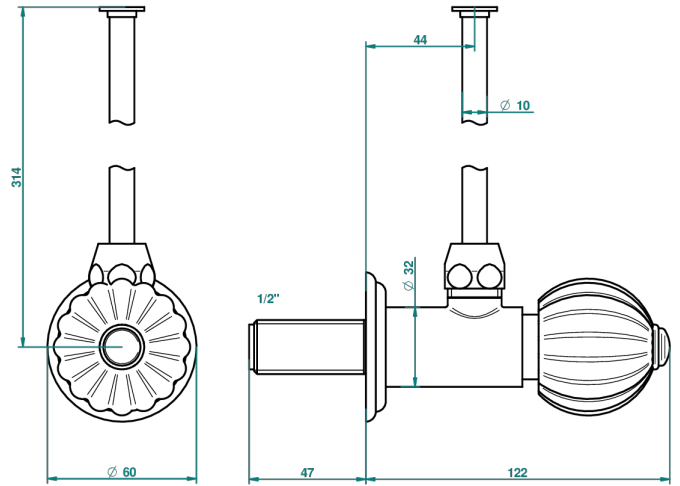

MANDARINE METAL

U1A-181/S

1/2"可调节龙头，30厘米管道，适应任何风格

THG[®]
PARIS

34692

09/07/2009

特色

- Mandarin Metal
- 1/2"可调节龙头，30厘米管道，适应任何风格