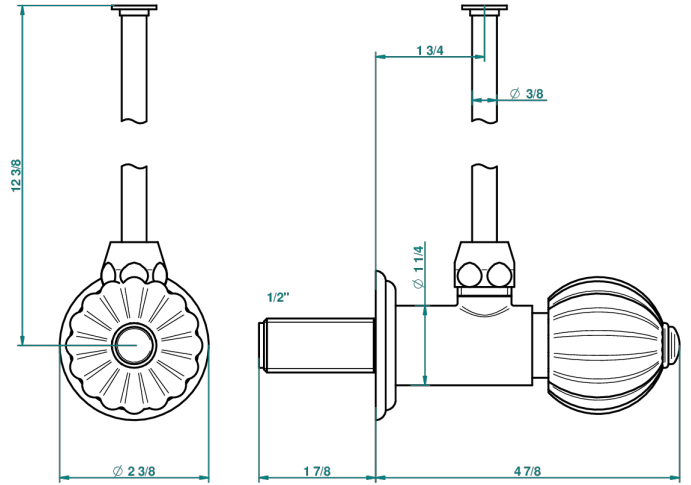

MANDARINE METAL

U1A-181/S

1/2"可调节龙头, 30厘米管道, 适应任何风格

THG[®]
PARIS

34692

09/07/2009

特色

- Mandarin Metal
- 1/2"可调节龙头, 30厘米管道, 适应任何风格