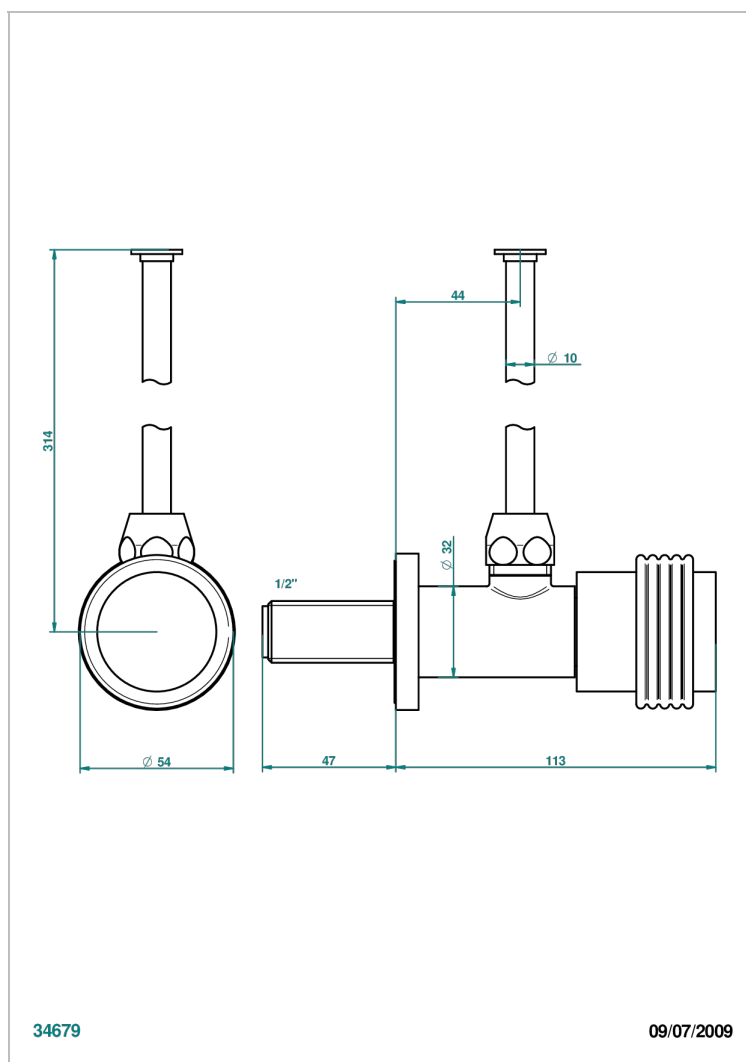

# DIPLOMATE ANILLO ANILLADO

U4B-181/S

THG<sup>®</sup>  
PARIS

Llave de escuadra 1/2" con tubo de 30 cm con mando de estilo

## CARACTERÍSTICAS

- Diplomate anillo anillado
- Llave de escuadra 1/2" con tubo de 30 cm con mando de estilo