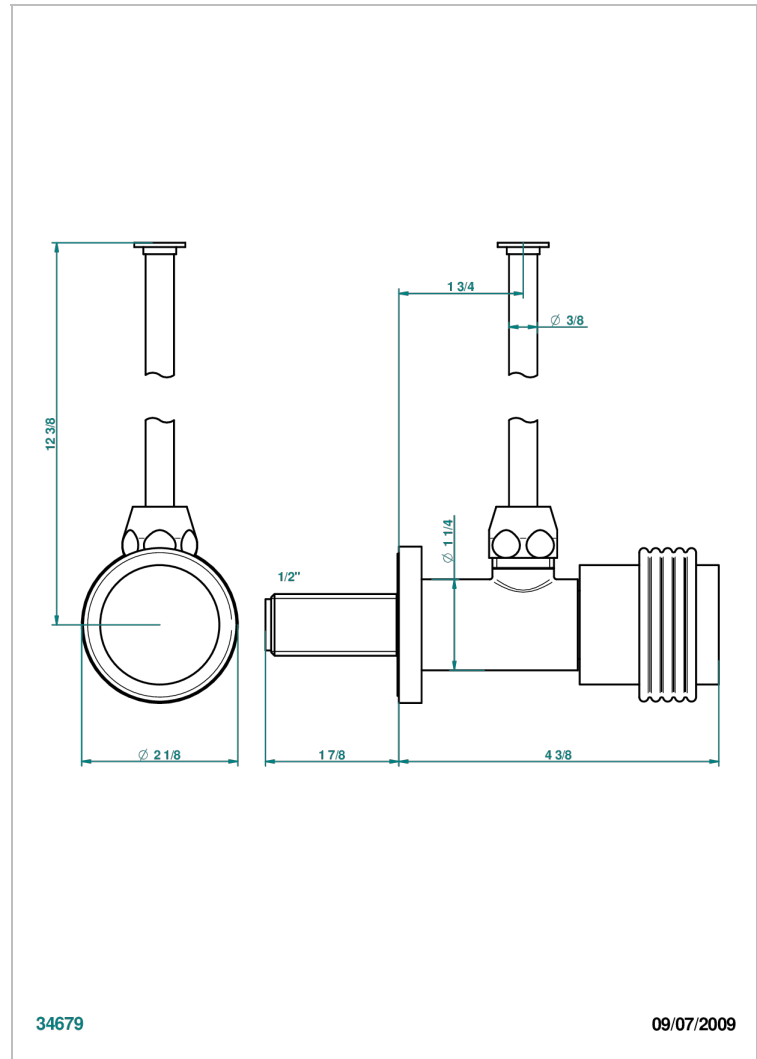

DIPLOMATE, MIT RILLEN

U4B-181/S

Eckventil 1/2" mit Schubrosette und 30 cm Kupferrohr

THG[®]
PARIS

EIGENSCHAFTEN

- Diplomate, mit Rillen
- Eckventil 1/2" mit Schubrosette und 30 cm Kupferrohr

VERFÜGBARE OBERFLÄCHEN