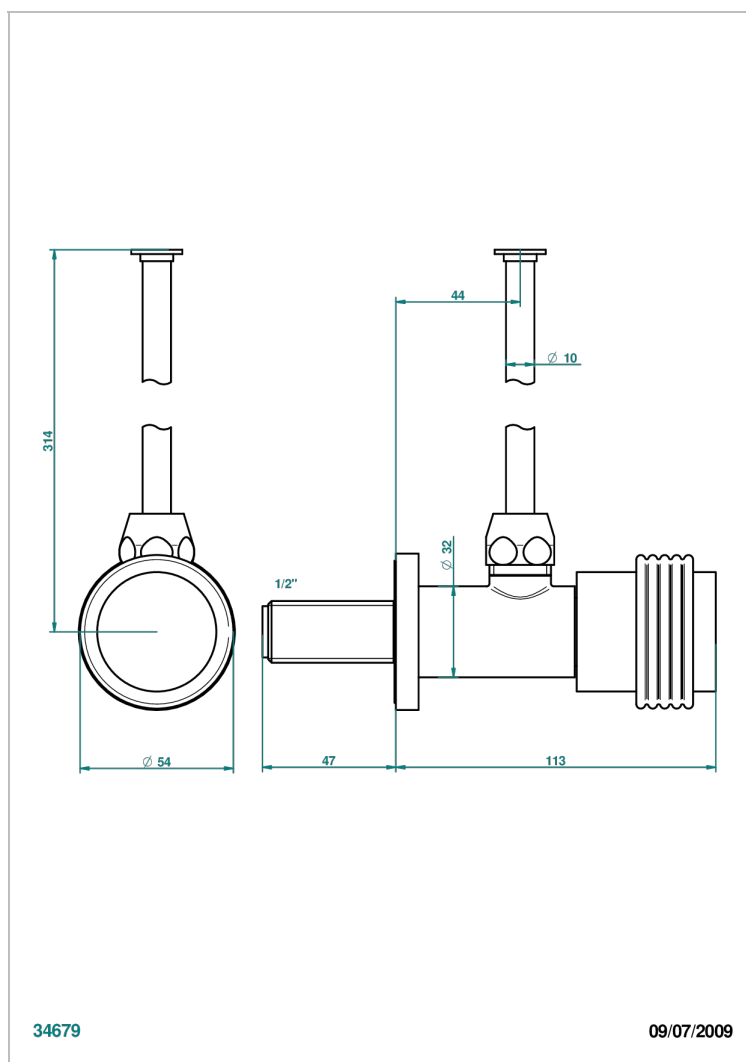

DIPLOMATE ANILLO ANILLADO

U4B-181/S

THG[®]
PARIS

Llave de escuadra 1/2" con tubo de 30 cm con mando de estilo

CARACTERÍSTICAS

- Diplómate anillo anillado
- Llave de escuadra 1/2" con tubo de 30 cm con mando de estilo