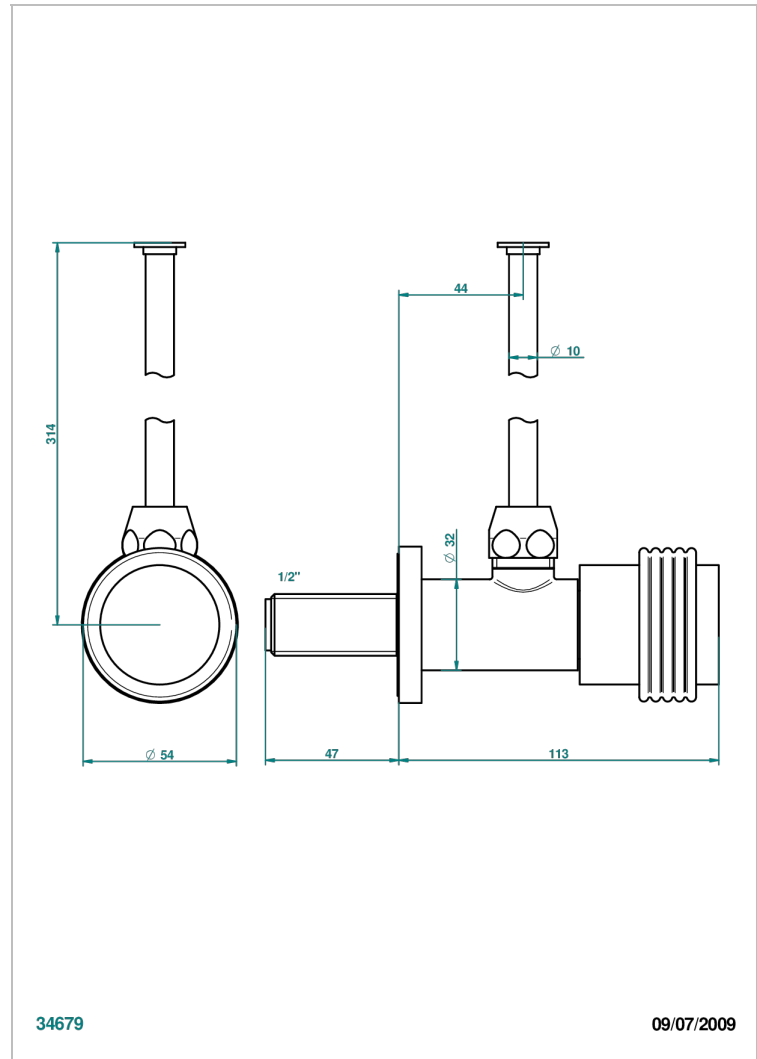

# DIPLOMATE GROOVED RINGS

U4B-181/S

1/2"可调节龙头，30厘米管道，适应任何风格

THG<sup>®</sup>  
PARIS

## 特色

- Diplomat Grooved rings
- 1/2"可调节龙头，30厘米管道，适应任何风格