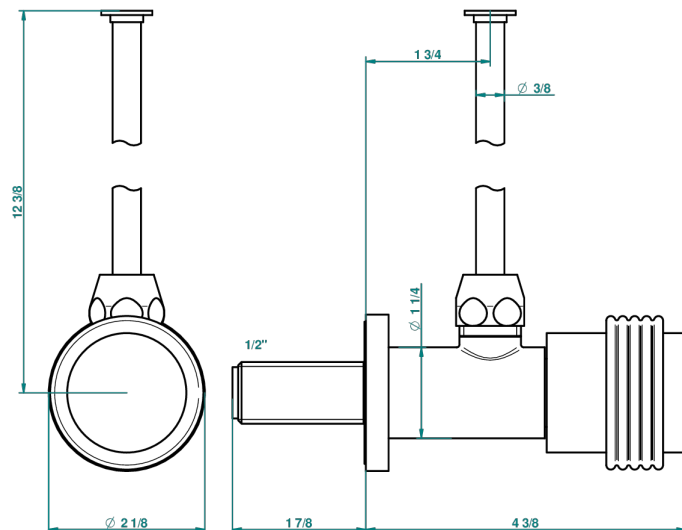

DIPLOMATE С ПРОТОЧЕННЫМИ КОЛЬЦАМИ

U4B-181/S

Кран запорный 1/2" стильный регулируемый с 30 см трубкой

THG[®]
PARIS

34679

09/07/2009

ХАРАКТЕРИСТИКИ

- Diplomat с проточенными кольцами
- Кран запорный 1/2" стильный регулируемый с 30 см трубкой