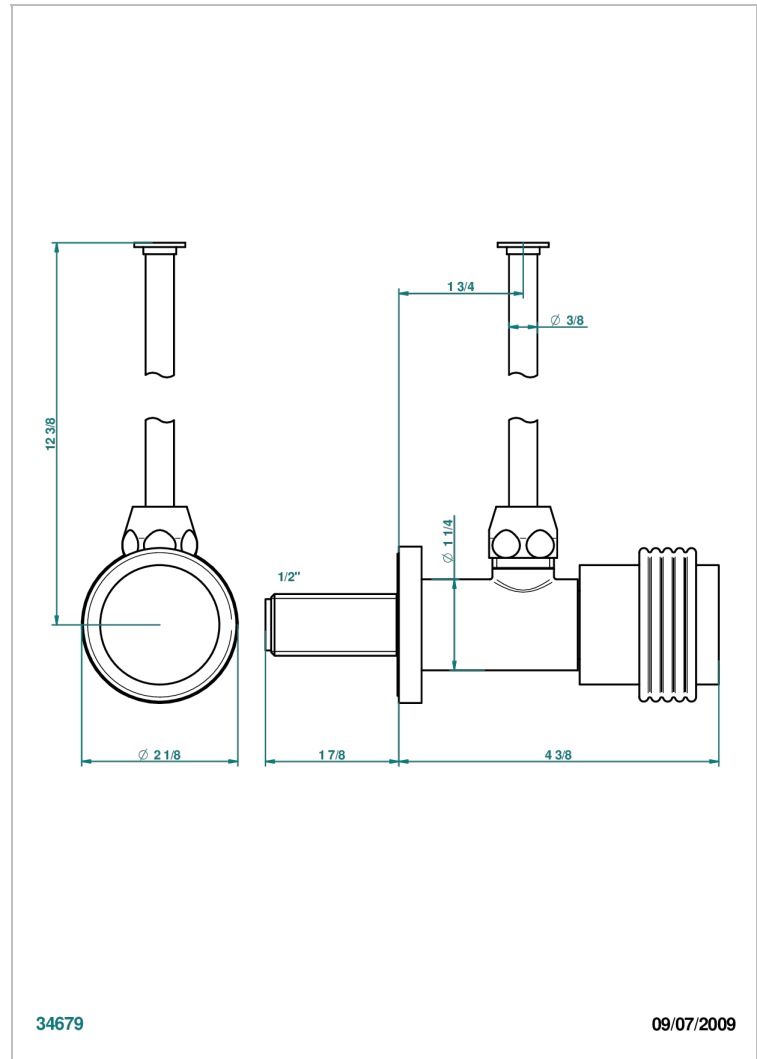

DIPLOMATE GROOVED RINGS

U4B-181/S

1/2"可调节龙头，30厘米管道，适应任何风格

THG[®]
PARIS

特色

- Diplomat Grooved rings
- 1/2"可调节龙头，30厘米管道，适应任何风格

可选饰面

Black ceram - D30
Blush PVD - H62
Graphite PVD - H64
Matt Umber PVD - H67
Matt blush PVD - H60
Matt graphite PVD - H65