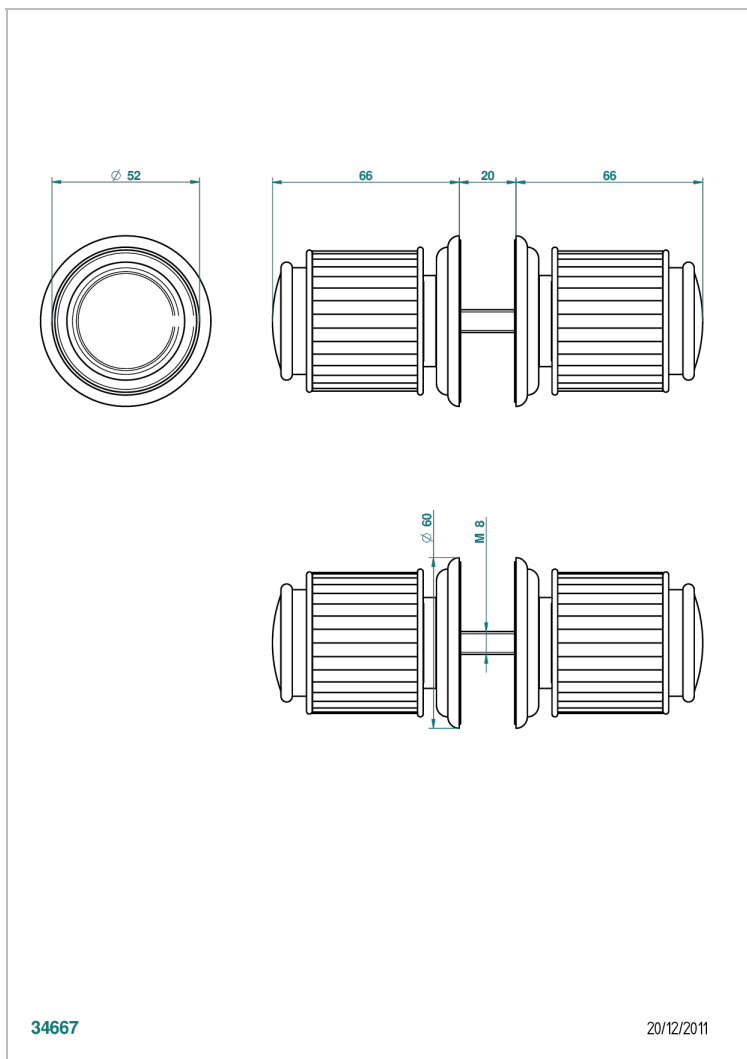

## CARACTERÍSTICAS

- Jaipur Onice Negro
- Conjunto de dos tiradores grande modelo