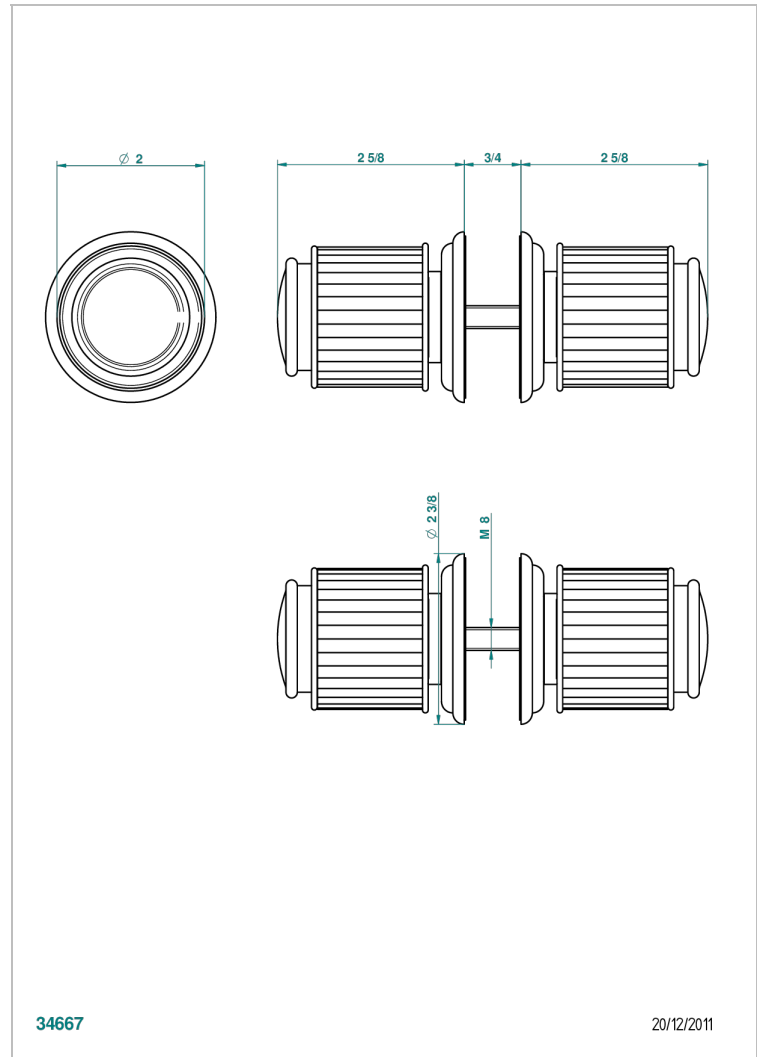

JAIPUR ONICE NEGRO

A9C-638V

Conjunto de dos tiradores grande modelo

THG®
PARIS

34667

20/12/2011

CARACTERÍSTICAS

- Jaipur Onice Negro
- Conjunto de dos tiradores grande modelo

ACABADOS DISPONIBLES

Bronce claro - D01
Cerámica negra mate - D30
Cobre viejo mate - H07
Cromo - A02
Cromo / dorado - G02
Cromo mate - C02

Dorado - F01
Dorado mate - F07
Dorado pálido - F30
Dorado pálido mate (sin barniz) - F31
Níquel - B01
Níquel mate - C01

Níquel viejo - H28
Pvd blush - H62
Pvd blush mate - H60
Pvd color latón - H49
Pvd color latón mate - H50
Pvd color níquel - H55

Pvd color níquel mate - H56
Pvd color oro - H52
Pvd color oro mate - H53
Pvd grafito - H64
Pvd grafito mate - H65
Pvd marrón bronce - F33

Pvd marrón bronce mate - F34
Pvd umber - H66
Pvd umber mate - H67