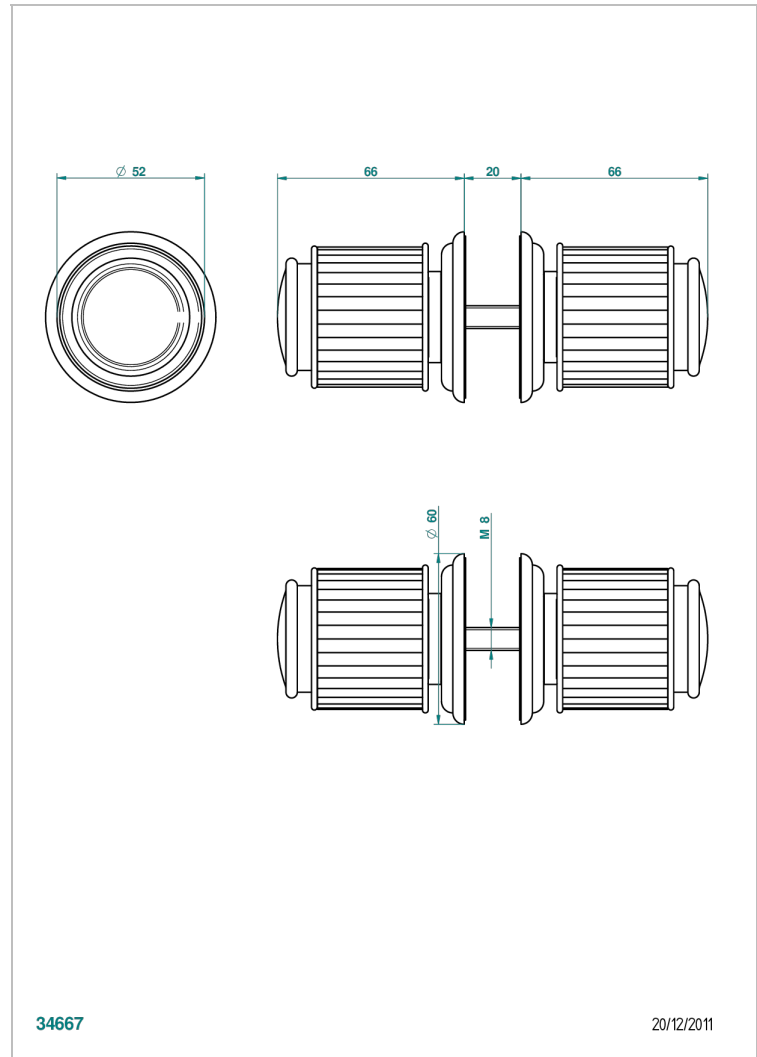

JAIPUR ONICE NEGRO

A9C-638V

Conjunto de dos tiradores grande modelo

THG[®]
PARIS

CARACTERÍSTICAS

- Jaipur Onice Negro
- Conjunto de dos tiradores grande modelo

ACABADOS DISPONIBLES

Bronce claro - D01
Cerámica negra mate - D30
Cobre viejo mate - H07
Cromo - A02
Cromo / dorado - G02
Cromo mate - C02