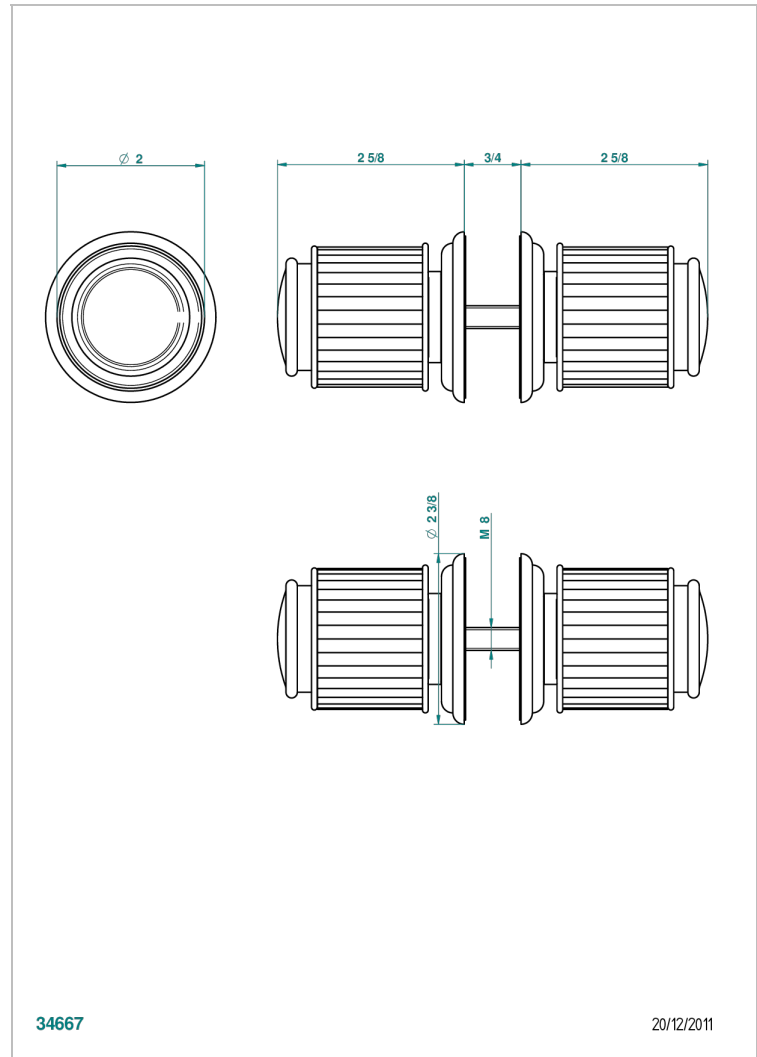

JAIPUR ONICE NEGRO

A9C-638V

Conjunto de dos tiradores grande modelo

THG[®]
PARIS

34667

20/12/2011

CARACTERÍSTICAS

- Jaipur Onice Negro
- Conjunto de dos tiradores grande modelo