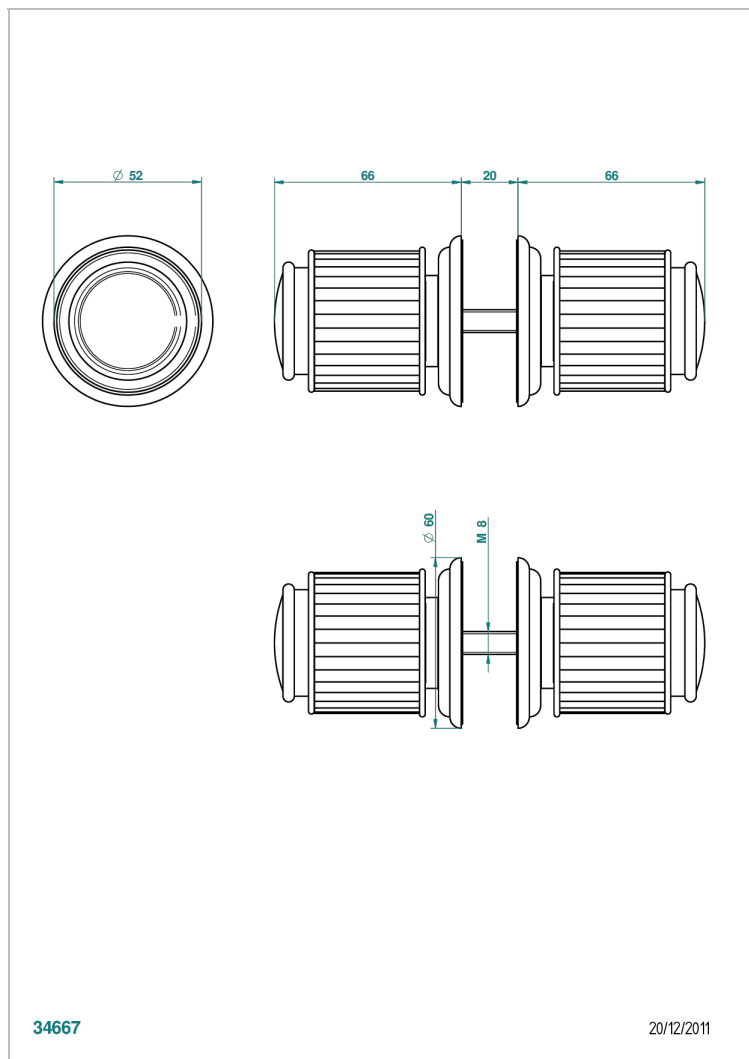

JAIPUR С ЧЕРНЫМ ОНИКСОМ

A9C-638V

Ручки большие, пара

THG[®]
PARIS

ХАРАКТЕРИСТИКИ

- Jaipur с чёрным ониксом
- Ручки большие, пара

ДОСТУПНЫЕ ВАРИАНТЫ ПОКРЫТИЙ

Black ceram - D30
Blush PVD - H62
Graphite PVD - H64
Matt Umber PVD - H67
Matt blush PVD - H60
Matt graphite PVD - H65