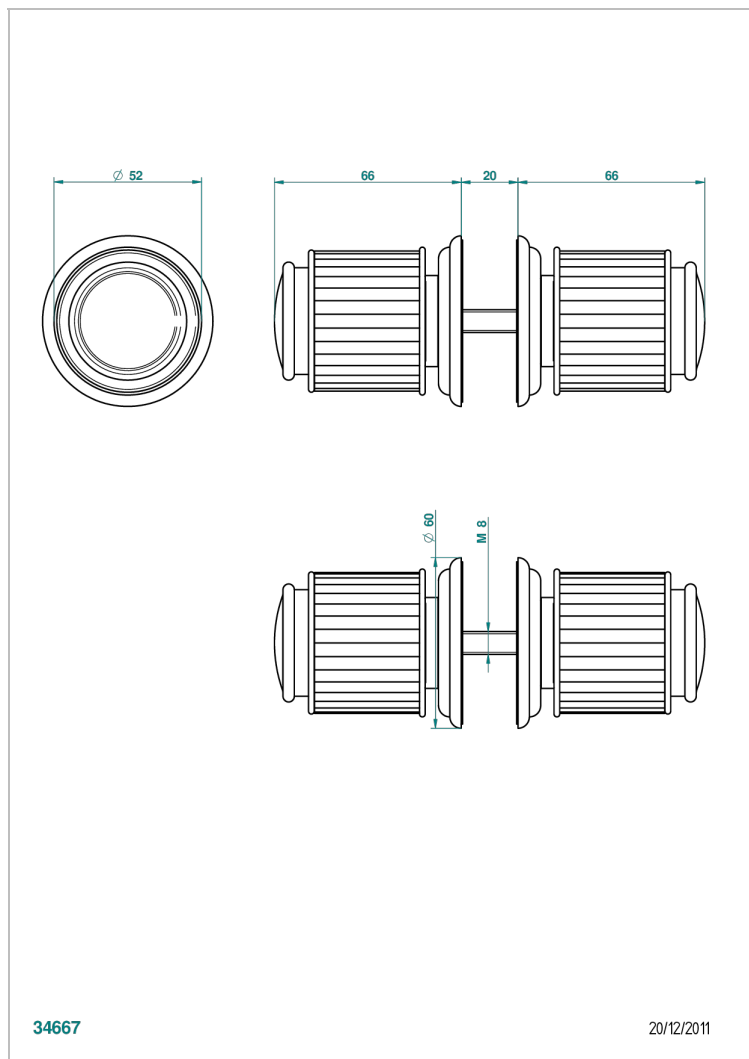

JAIPUR ONICE NEGRO

A9C-638V

Conjunto de dos tiradores grande modelo

THG[®]
PARIS

CARACTERÍSTICAS

- Jaipur Onice Negro
- Conjunto de dos tiradores grande modelo

ACABADOS DISPONIBLES

Bronce claro - D01
Cerámica negra mate - D30
Cobre viejo mate - H07
Cromo - A02
Cromo / dorado - G02
Cromo mate - C02