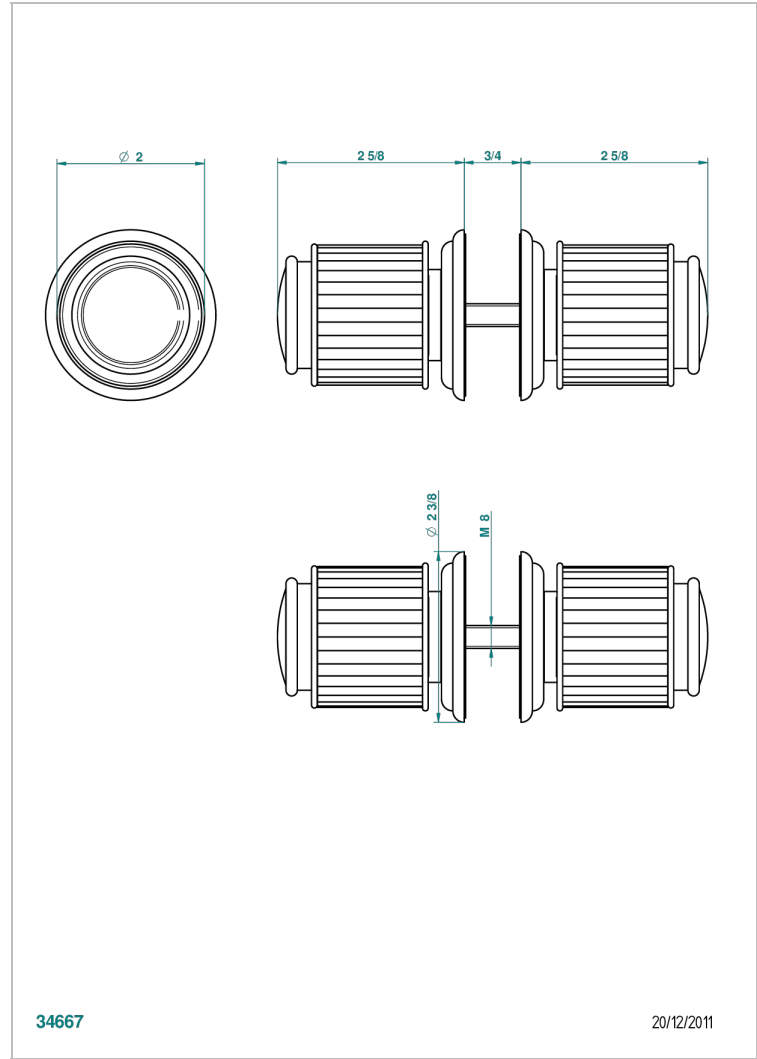

JAIPUR ONICE NEGRO

A9C-638V

Conjunto de dos tiradores grande modelo

THG[®]
PARIS

CARACTERÍSTICAS

- Jaipur Onice Negro
- Conjunto de dos tiradores grande modelo

ACABADOS DISPONIBLES

Bronce claro - D01
Cerámica negra mate - D30
Cobre viejo mate - H07
Cromo - A02
Cromo / dorado - G02
Cromo mate - C02