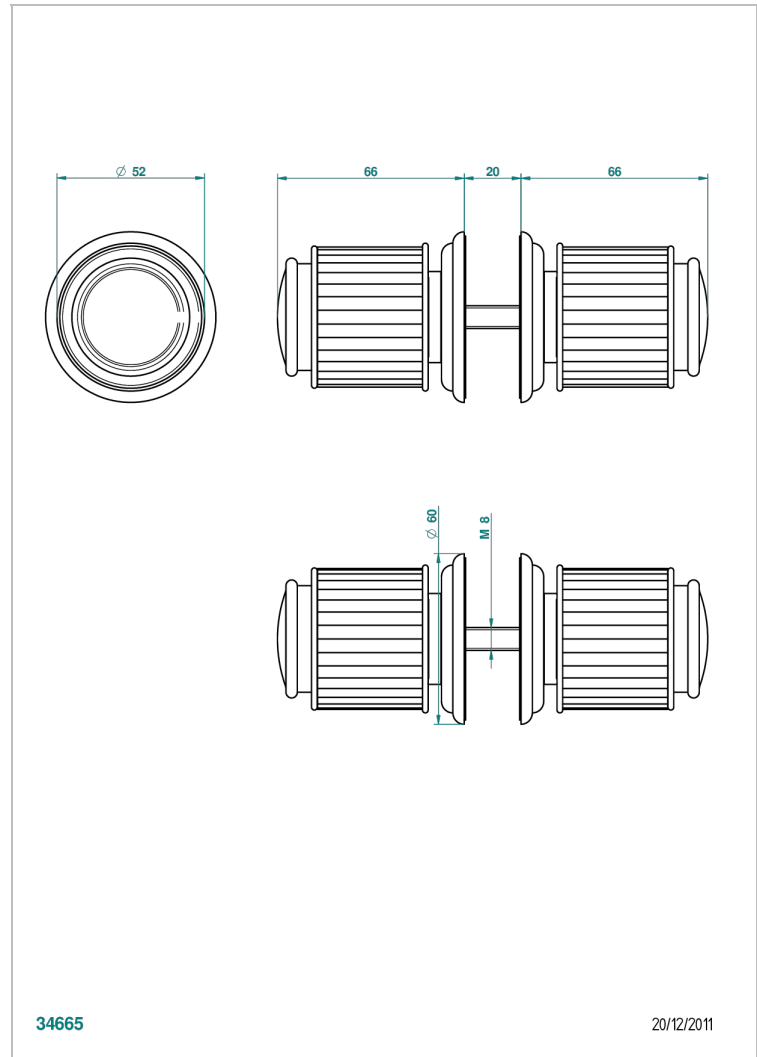

JAIPUR CRISTAL SATINE

A9B-638V

Paire de boutons grand modèle

THG[®]
PARIS

CARACTÉRISTIQUES

- Pour porte de douche

FINITIONS DISPONIBLES

Bronze clair - D01
Chromé - A02
Chromé / doré - G02
Chromé mat - C02
Doré brillant - F01
Doré mat - F07

Nickel brillant - B01
Nickel mat - C01
Noir mat céramique - D30
Or pâle - F30
Or pâle mat - F31
Pvd blush - H62

Pvd blush mat - H60
Pvd couleur bronze brown - F33
Pvd couleur bronze brown - mat - F34
Pvd couleur doré - H52
Pvd couleur doré mat - H53
Pvd couleur laiton - H49