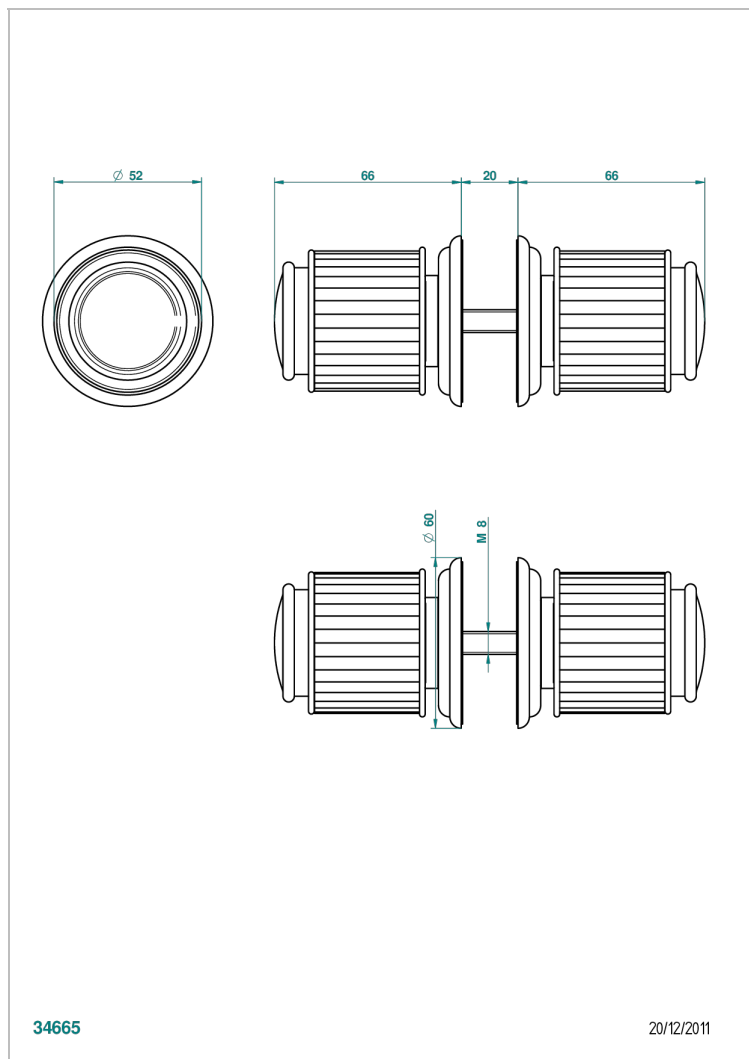

JAIPUR CRISTAL SATINE

A9B-638V

Paire de boutons grand modèle

THG[®]
PARIS

CARACTÉRISTIQUES

- Pour porte de douche

FINITIONS DISPONIBLES

Bronze clair - D01
Chromé - A02
Chromé / doré - G02
Chromé mat - C02
Doré brillant - F01
Doré mat - F07

Nickel brillant - B01
Nickel mat - C01
Noir mat céramique - D30
Or pâle - F30
Or pâle mat - F31
Pvd blush - H62

Pvd blush mat - H60
Pvd couleur bronze brown - F33
Pvd couleur bronze brown - mat - F34
Pvd couleur doré - H52
Pvd couleur doré mat - H53
Pvd couleur laiton - H49