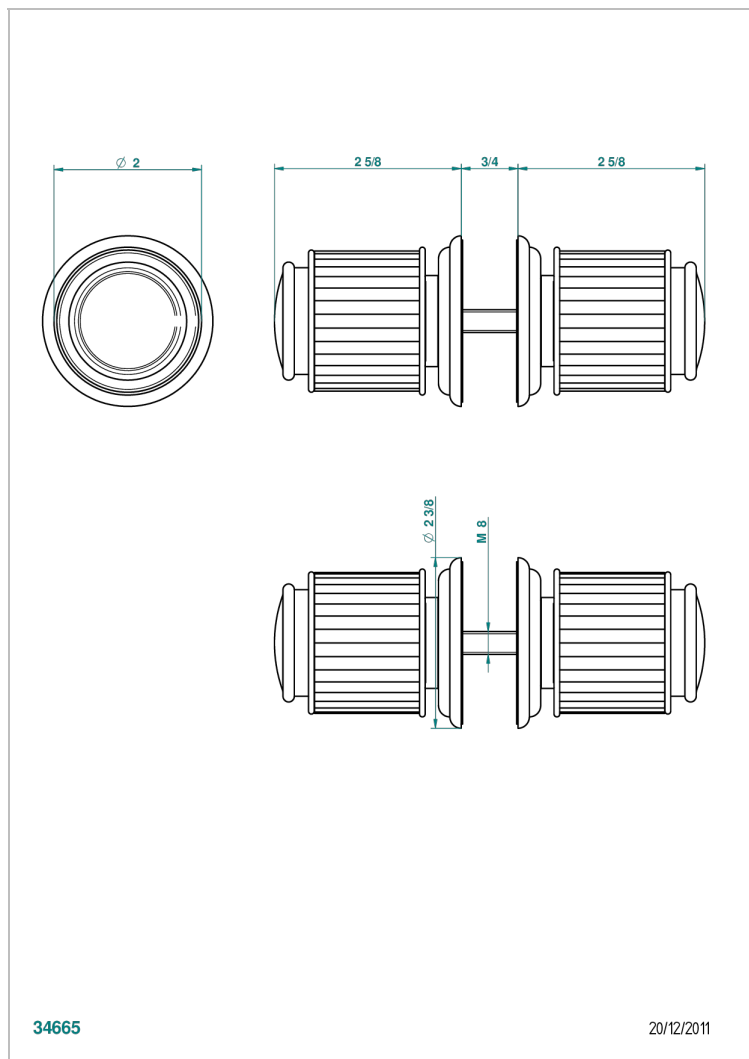

JAIPUR CRISTAL SATINE

A9B-638V

Paire de boutons grand modèle

THG[®]
PARIS

CARACTÉRISTIQUES

- Pour porte de douche

FINITIONS DISPONIBLES

Bronze clair - D01
Chromé - A02
Chromé / doré - G02
Chromé mat - C02
Doré brillant - F01
Doré mat - F07

Nickel brillant - B01
Nickel mat - C01
Noir mat céramique - D30
Or pâle - F30
Or pâle mat - F31
Pvd blush - H62

Pvd blush mat - H60
Pvd couleur bronze brown - F33
Pvd couleur bronze brown - mat - F34
Pvd couleur doré - H52
Pvd couleur doré mat - H53
Pvd couleur laiton - H49