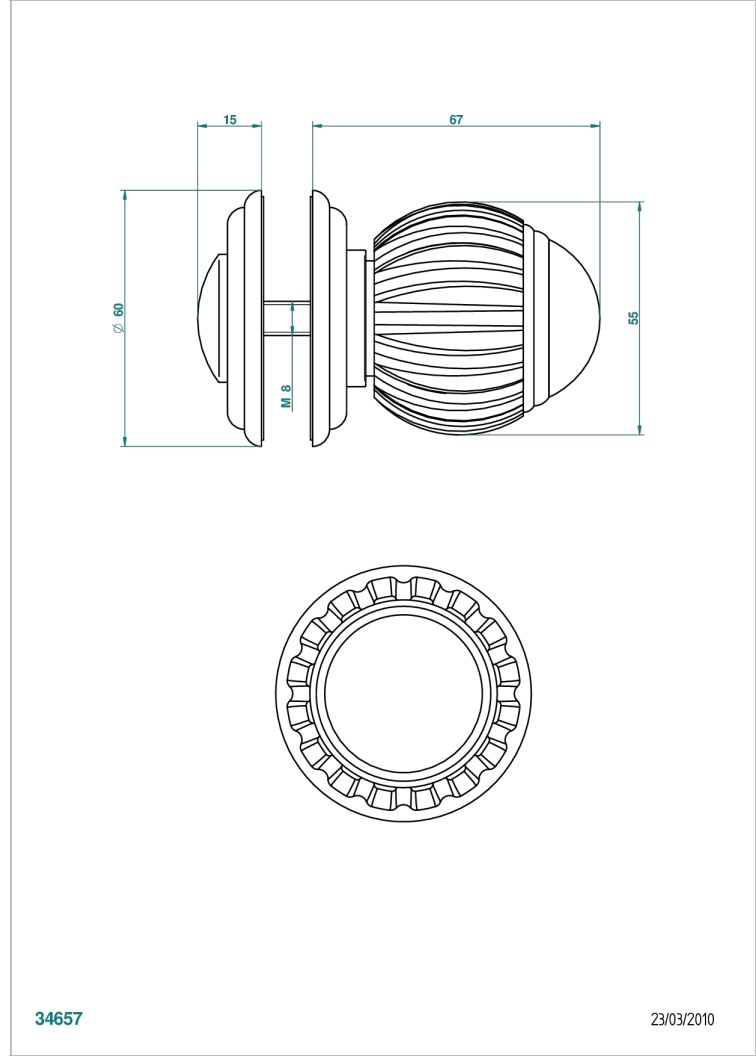

VOGUE LAPIS LAZULI

A8S-639V

Tirador grande modelo

THG[®]
PARIS

34657

23/03/2010

CARACTERÍSTICAS

- Vogue Lapis Lazuli
- Tirador grande modelo

ACABADOS DISPONIBLES

Bronce claro - D01
Cerámica negra mate - D30
Cobre viejo mate - H07
Cromo - A02
Cromo / dorado - G02
Cromo mate - C02

Dorado - F01
Dorado mate - F07
Dorado pálido - F30
Dorado pálido mate (sin barniz) - F31
Níquel - B01
Níquel mate - C01