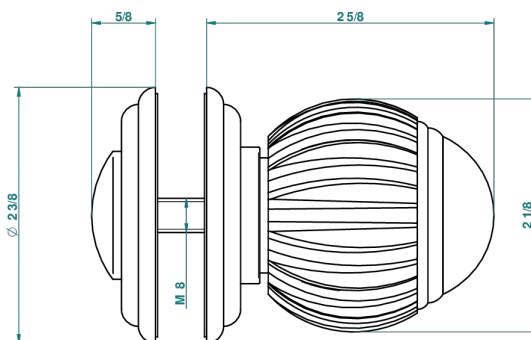

# VOGUE LAPIS LAZULI

A8S-639V

Tirador grande modelo

THG<sup>®</sup>  
PARIS

34657

23/03/2010

## CARACTERÍSTICAS

- Vogue Lapis Lazuli
- Tirador grande modelo