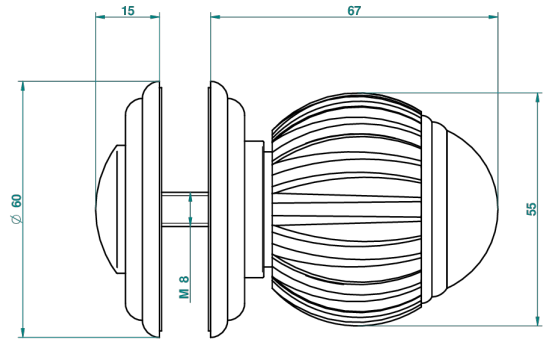

VOGUE LAPIS LAZULI

A8S-639V

Tirador grande modelo

THG[®]
PARIS

34657

23/03/2010

CARACTERÍSTICAS

- Vogue Lapis Lazuli
- Tirador grande modelo