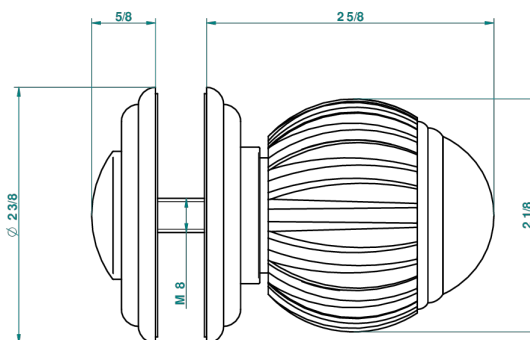

VOGUE LAPIS LAZULI

A8S-639V

Tirador grande modelo

THG[®]
PARIS

34657

23/03/2010

CARACTERÍSTICAS

- Vogue Lapis Lazuli
- Tirador grande modelo