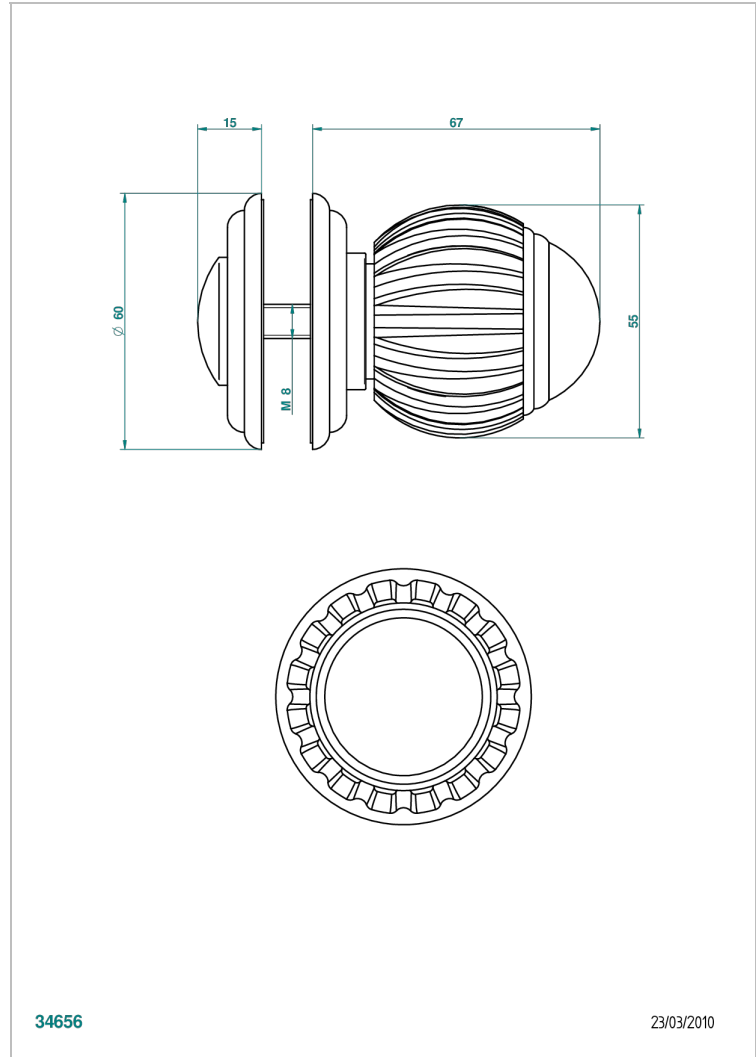

VOGUE OJO DE TIGRE

A8R-639V

Tirador grande modelo

THG[®]
PARIS

CARACTERÍSTICAS

- Vogue Ojo de Tigre
- Tirador grande modelo

ACABADOS DISPONIBLES

Bronce claro - D01
Cerámica negra mate - D30
Cobre viejo mate - H07
Cromo - A02
Cromo / dorado - G02
Cromo mate - C02

Dorado - F01
Dorado mate - F07
Dorado pálido - F30
Dorado pálido mate (sin barniz) - F31
Níquel - B01
Níquel mate - C01

Níquel viejo - H28
Pvd blush - H62
Pvd blush mate - H60
Pvd color latón - H49
Pvd color latón mate - H50
Pvd color níquel - H55