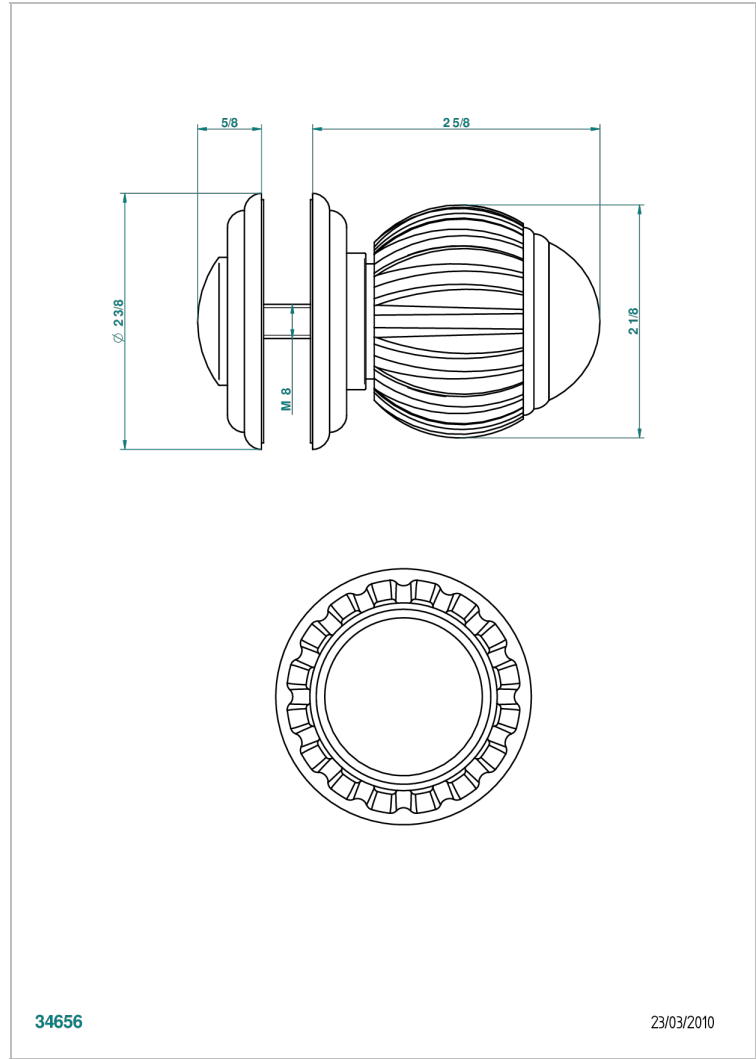

VOGUE OJO DE TIGRE

A8R-639V

Tirador grande modelo

THG[®]
PARIS

CARACTERÍSTICAS

- Vogue Ojo de Tigre
- Tirador grande modelo

ACABADOS DISPONIBLES

Bronce claro - D01
Cerámica negra mate - D30
Cobre viejo mate - H07
Cromo - A02
Cromo / dorado - G02
Cromo mate - C02