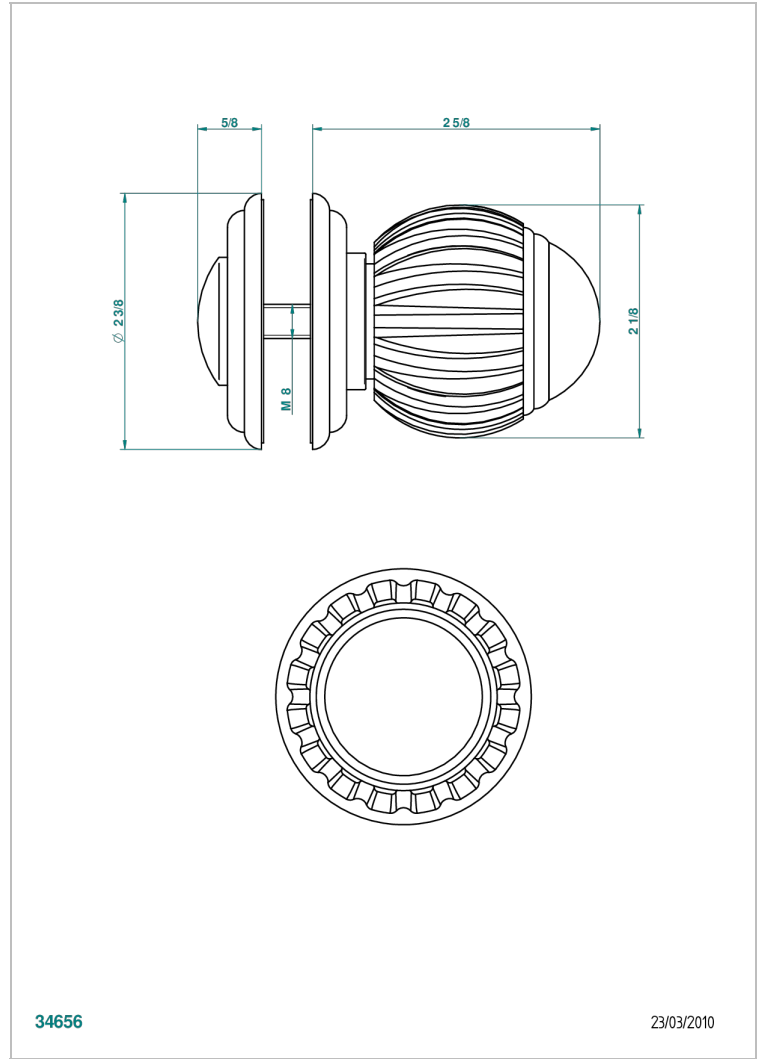

VOGUE OJO DE TIGRE

A8R-639V

Tirador grande modelo

THG[®]
PARIS

CARACTERÍSTICAS

- Vogue Ojo de Tigre
- Tirador grande modelo

ACABADOS DISPONIBLES

Bronce claro - D01
Cerámica negra mate - D30
Cobre viejo mate - H07
Cromo - A02
Cromo / dorado - G02
Cromo mate - C02

Dorado - F01
Dorado mate - F07
Dorado pálido - F30
Dorado pálido mate (sin barniz) - F31
Níquel - B01
Níquel mate - C01

Níquel viejo - H28
Pvd blush - H62
Pvd blush mate - H60
Pvd color latón - H49
Pvd color latón mate - H50
Pvd color níquel - H55