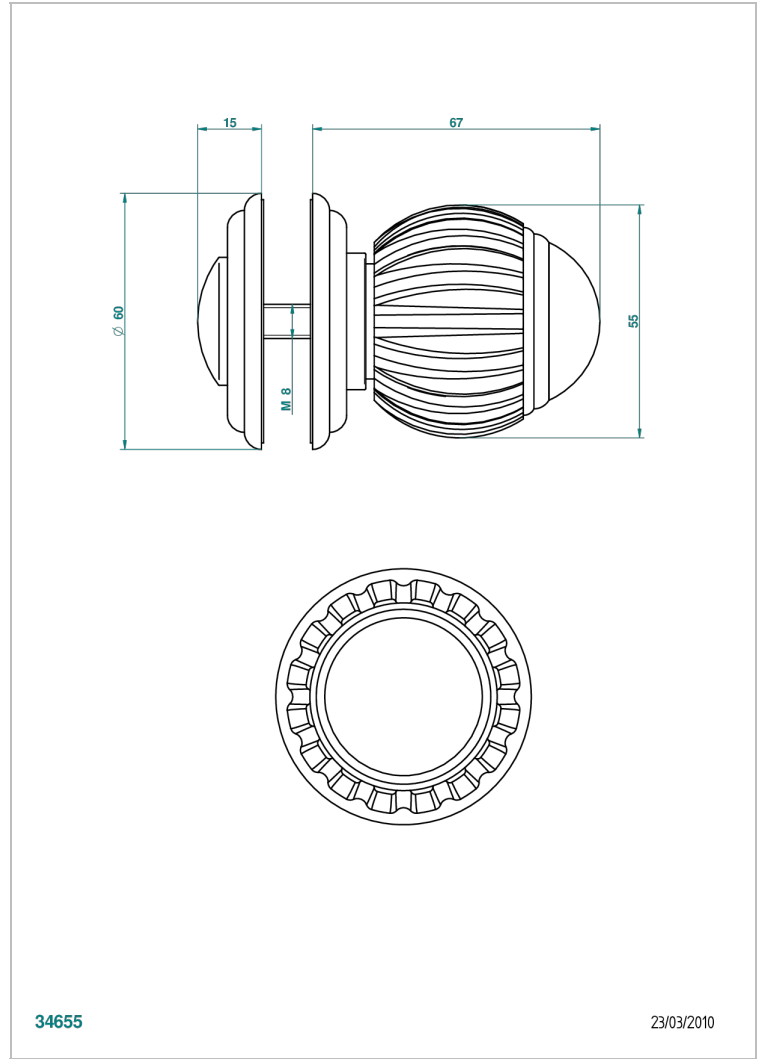

VOGUE ONICE NEGRO

A8P-639V

Tirador grande modelo

THG[®]
PARIS

CARACTERÍSTICAS

- Vogue Onice negro
- Tirador grande modelo

ACABADOS DISPONIBLES

Bronce claro - D01
Cerámica negra mate - D30
Cobre viejo mate - H07
Cromo - A02
Cromo / dorado - G02
Cromo mate - C02

Dorado - F01
Dorado mate - F07
Dorado pálido - F30
Dorado pálido mate (sin barniz) - F31
Níquel - B01
Níquel mate - C01

Níquel viejo - H28
Pvd blush - H62
Pvd blush mate - H60
Pvd color latón - H49
Pvd color latón mate - H50
Pvd color níquel - H55